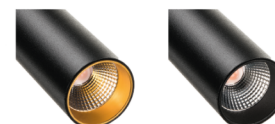

cd/km

$\eta = 100\%$

— C0/C180
— C90/C270