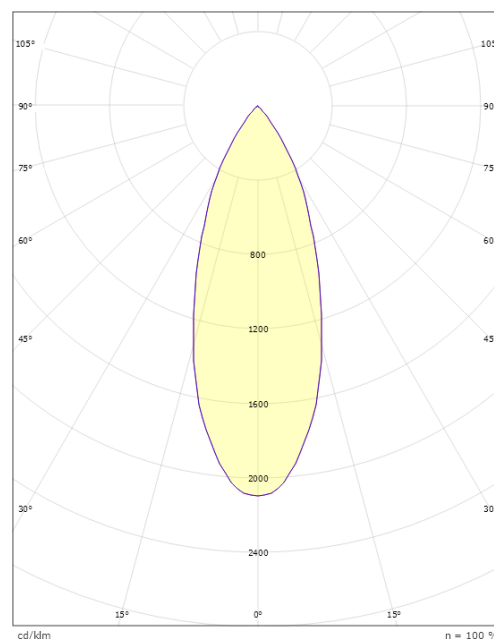

Zip Tube Micro

Zip Tube Micro Sort DimToWarm 340lm 2000-2800K Ra>95 Faseavsnitt

El-nummer: 3203652
EAN: 7021983206077
SG artikkelnr: 320607

Elektrisk

System effekt (W): 7W
Spenning: 220-240V
Maks. armaturer per sikring: B10: 180, B16: 290, C10: 180, C16: 290

Lysteknikk

Type lyskilde: LED
Effektiv lysstrøm (lm): 340lm
Lysutbytte: 49 lm/W
Farge temperatur: 2000-2800K
Fargegjengivelse (Ra/CRI): Ra>95
MacAdams faktor: SDCM: 3
Levetid: L90/B10>50.000
Lysstråling: Direkte
Optikk: Reflektor medium
Lysspredning: 40°
UGR: UGR<19
Stroboskopisk flimrer (SVM): 0.01

Styring

Styring: Faseavsnitt

Beskyttelse

Isolasjonsklasse: Klasse II
IP Klasse: IP20

Energi og godkjenning

Inneholder lyskilde med energiklasse: F
Breeam: Oppfyller Hea 01 krav til flimrerfri belysning (In-Use: Hea 05)

Materialer og overflater

Materiale: Aluminium
Farge: Sort RAL 9004
Avskjermingens materiale: UV-stabilisert polykarbonat

Montering/Tilkobling

Montering: Utenpåliggende, Innendørs
Tilkobling: Zip skinne (adapter inkludert)

Dimensjoner

Lengde (mm) L: 135
Bredde (mm) W: 39
Høyde (mm) H: 135
Vekt (kg) brutto/netto: 0.3 / 0.25

Forpakning

Forpakkingsstørrelse (mm): 135 x 39 x 135

cd/km

$\eta = 100\%$

— C0/C180
— C90/C270

7 0 2 1 9 8 3 2 0 6 0 7 7