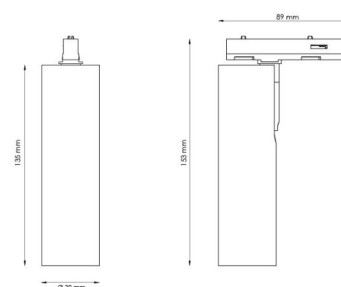

Zip Tube Micro

Zip Tube Micro Sort DimToWarm 340lm 2000-2800K Ra>95 Faseavsnitt

El-nummer: 3203652
EAN: 7021983206077
SG artikkelnr: 320607

Elektrisk

System effekt (W): 7W
Spenning: 220-240V
Maks. armaturer per sikring: B10: 180, B16: 290, C10: 180, C16: 290

Lysteknikk

Type lyskilde: LED
Effektiv lysstrøm (lm): 340lm
Lysutbytte: 49 lm/W
Farge temperatur: 2000-2800K
Fargegjengivelse (Ra/CRI): Ra>95
MacAdams faktor: SDCM: 3
Levetid: L90/B10>50.000
Lysstråling: Direkte
Optikk: Reflektor medium
Lysspredning: 40°
UGR: UGR<19
Stroboskopisk flimrer (SVM): 0.01

Styring

Styring: Faseavsnitt

Beskyttelse

Isolasjonsklasse: Klasse II
IP Klasse: IP20

Energi og godkjenning

Inneholder lyskilde med energiklasse: F
Breeam: Oppfyller Hea 01 krav til flimrerfri belysning (In-Use: Hea 05)

Materialer og overflater

Materiale: Aluminium
Farge: Sort RAL 9004
Avskjermingens materiale: UV-stabilisert polykarbonat

Montering/Tilkobling

Montering: Utenpåliggende, Innendørs
Tilkobling: Zip skinne (adapter inkludert)

Dimensjoner

Lengde (mm) L: 135
Bredde (mm) W: 39
Høyde (mm) H: 135
Vekt (kg) brutto/netto: 0.3 / 0.25

Forpakning

Forpakkingsstørrelse (mm): 135 x 39 x 135

cd/km

$\eta = 100\%$

— C0/C180
— C90/C270

7 0 2 1 9 8 3 2 0 6 0 7 7