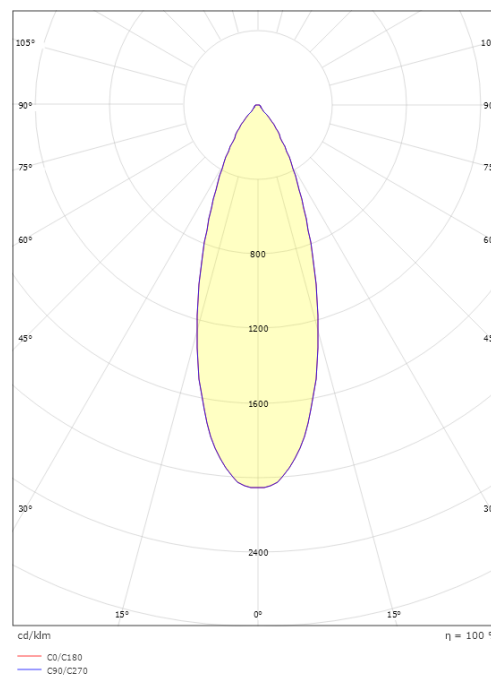

Forpakning

Forpakkingsstørrelse (mm): 135 x 85 x 110