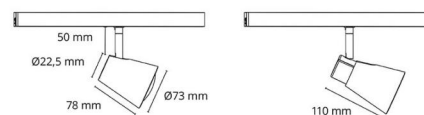

### Dimensjoner

Lengde (mm) L: 78  
Bredde (mm) W: 73  
Høyde (mm) H: 128  
Avstand til brennbart materiale (mm): 50mm  
Vekt (kg) brutto/netto: 0.297 / 0.251

### Forpakning

Forpakkingsstørrelse (mm): 135 x 85 x 110

7 0 2 1 9 8 0 0 3 0 3 2 3