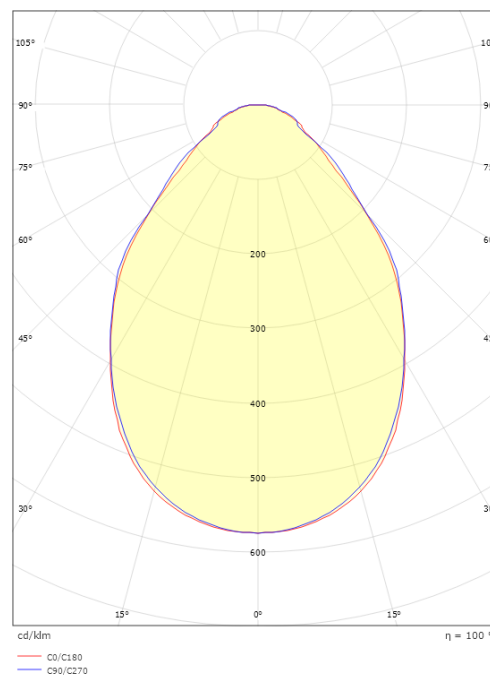

Montering/Tilkobling

Modul: Synlig T-skinne, T/L 15/24mm
Tilkobling: Quick connector

Dimensjoner

Lengde (mm) L: 1197
Bredde (mm) W: 297
Høyde (mm) H: 11
Vekt (kg) brutto/netto: 4.05 / 3.05

Forpakning

Forpakkingsstørrelse (mm): 1230 x 320 x 33

7 0 2 1 9 8 2 1 2 6 7 6 5