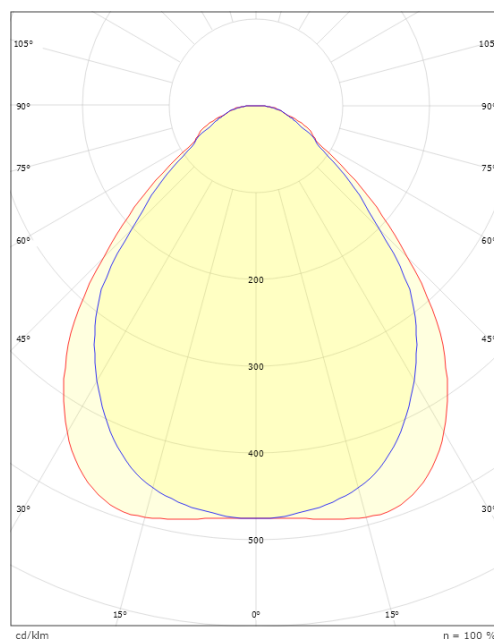

Sense Pro 600x600

Sense Pro 600x600 Hvit 3000K Ra>90

El-nummer: 3333527
EAN: 7021982126727
SG artikkelnr: 212672
Erstatter: 212156

Lysteknikk

Type lyskilde: LED
Farge temperatur: 3000K
Fargegjengivelse (Ra/CRI): Ra>90
MacAdams faktor: SDCM: 3
Levetid: L80/B20>100.000
Levetid: L90>50.000
Lysstråling: Direkte
Optikk: Opalprismatisk
Lysspredning: 110°
Fotobiologisk sikkerhet: RG 0

Beskyttelse

Isolasjonsklasse: Klasse III
IK Klasse: IK10
IP Klasse: IP44/IP20

Energi og godkjenning

Inneholder lyskilde med energiklasse: D

Materialer og overflater

Materiale: Aluminium
Farge: Hvit RAL 9016 glans 30
Avskjermings materiale: Akryl (PMMA)

Montering/Tilkobling

Modul: Synlig T-skinne, T/L 15/24mm
Tilkobling: Quick connector

Dimensjoner

Lengde (mm) L: 597
Bredde (mm) W: 597
Høyde (mm) H: 11
Vekt (kg) brutto/netto: 4.055 / 3.557

Forpakning

Forpakkingsstørrelse (mm): 628 x 630 x 33

7 0 2 1 9 8 2 1 2 6 7 2 7