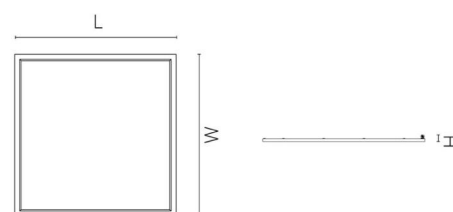

Sense Pro 600x600

Sense Pro 600x600 Hvit 3000K Ra>90

El-nummer: 3333527
EAN: 7021982126727
SG artikkelnr: 212672
Erstatter: 212156

Lysteknikk

Type lyskilde: LED
Farge temperatur: 3000K
Fargegjengivelse (Ra/CRI): Ra>90
MacAdams faktor: SDCM: 3
Levetid: L80/B20>100.000
Levetid: L90>50.000
Lysstråling: Direkte
Optikk: Opalprismatisk
Lysspredning: 110°
Fotobiologisk sikkerhet: RG 0

Beskyttelse

Isolasjonsklasse: Klasse III
IK Klasse: IK10
IP Klasse: IP44/IP20

Energi og godkjenning

Inneholder lyskilde med energiklasse: D

Materialer og overflater

Materiale: Aluminium
Farge: Hvit RAL 9016 glans 30
Avskjermings materiale: Akryl (PMMA)

Montering/Tilkobling

Modul: Synlig T-skinne, T/L 15/24mm
Tilkobling: Quick connector

Dimensjoner

Lengde (mm) L: 597
Bredde (mm) W: 597
Høyde (mm) H: 11
Vekt (kg) brutto/netto: 4.055 / 3.557

Forpakning

Forpakkingsstørrelse (mm): 628 x 630 x 33

7 0 2 1 9 8 2 1 2 6 7 2 7