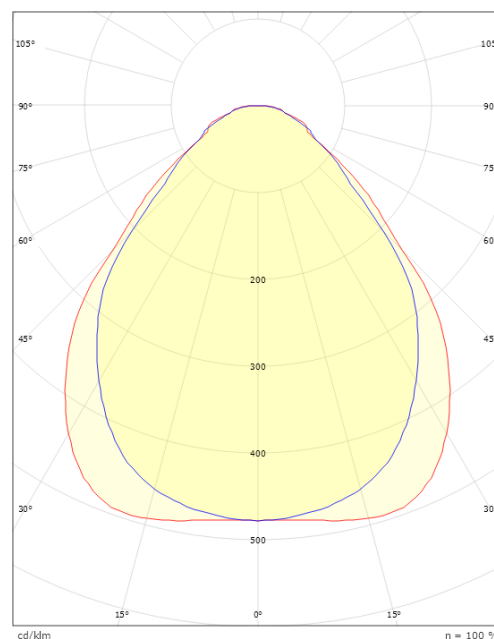

Sense Pro 600x600

Sense Pro 600x600 Hvit 3000K Ra>80

El-nummer: 3333525
EAN: 7021982126703
SG artikkelnr: 212670
Erstatter: 212154

Lysteknikk

Type lyskilde: LED
Farge temperatur: 3000K
Fargegjengivelse (Ra/CRI): Ra>80
MacAdams faktor: SDCM: 3
Levetid: L80/B20>100.000
Levetid: L90>50.000
Lysstråling: Direkte
Optikk: Opalprismatisk
Lysspredning: 110°
Fotobiologisk sikkerhet: RG 0

Beskyttelse

Isolasjonsklasse: Klasse III
IK Klasse: IK10
IP Klasse: IP40/IP20

Energi og godkjenning

Inneholder lyskilde med energiklasse: C

Materialer og overflater

Materiale: Aluminium
Farge: Hvit RAL 9016 glans 30
Avskjermingens materiale: Akryl (PMMA)

Montering/Tilkobling

Montering: Innfelling, Innendørs
Modul: Synlig T-skinne, T/L 15/24mm
Tilkobling: Quick connector

Dimensjoner

Lengde (mm) L: 597
Bredde (mm) W: 597
Høyde (mm) H: 11
Vekt (kg) brutto/netto: 3.05 / 2.55

Forpakning

Forpakkingsstørrelse (mm): 628 x 630 x 33

cd/km
— C0/C180
— C90/C270

7 0 2 1 9 8 2 1 2 6 7 0 3