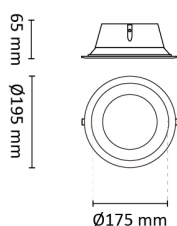

LED Compact Soft 2 har to innstillinger. Innstilling 1: 15W/1400 lm. Innstilling 2: 24W/2000 lm. Leveres komplett med integrert dimbar driver og 2m ledning med plugg. Klasse II, IP44.

Teknisk data

Spenning (V)	230
Effekt (W)	11
Lumen/Watt (lm)	100
Lysstyrke (lm)	1100
Fargetemperatur (K)	3000
Fargegjengivelse (Ra)	80
SDCM	3
Driver størrelse (mA)	140
Min. omgivelsestemperatur (°C)	-20
Max. omgivelsestemperatur (°C)	+45

Dimensjoner

Høyde (mm)	65
Diameter (mm)	195
Hulldiameter (mm)	175-180
Lengde på tilf. kabel (mm)	2000
Nettvekt (g)	410

Tilbehør

Vedlikehold

Produktet rengjøres ved å tørke over med en fuktig microfiberklut. Evt. vann/såperester fjernes med en ren microfiberklut.