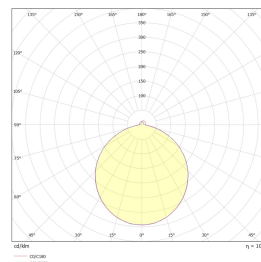

LED Compact Soft 2 har to innstillinger. Innstilling 1: 15W/1400 lm. Innstilling 2: 24W/2000 lm. Leveres komplett med integrert dimbar driver og 2m ledning med plugg. Klasse II, IP44.

Teknisk data

Spenning (V)	230
Effekt (W)	11
Lumen/Watt (lm)	100
Lysstyrke (lm)	1100
Fargetemperatur (K)	3000
Fargegjengivelse (Ra)	80
SDCM	3
Driver størrelse (mA)	140
Min. omgivelsestemperatur (°C)	-20
Max. omgivelsestemperatur (°C)	+45