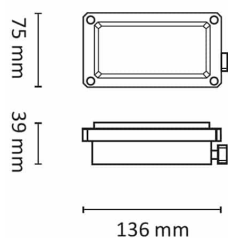

# Driver 3W 350mA IP67

Elnr.: 3109273

Konstantstrøm LED-driver for nedgraving eller for utenpåliggende montasje. Kapslet LED-driver for bruk med utendørsarmaturer som Dot, Atom og Decklight. 350mA konstantstrøm. Armaturer kobles i serie. Ikke dimbar. IP67.

## Teknisk data

Spenning (V)	230
Effekt (W)	3
Driver størrelse (mA)	350
Last LED (W)	3

## Dimensjoner

Lengde (mm)	136
Høyde (mm)	39
Bredde (mm)	75