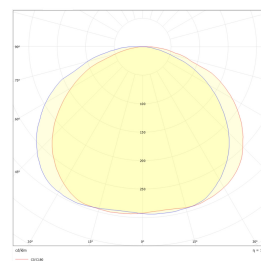

8W pr meter: maksimal lengde 70m.

12W pr meter: maksimal lengde 50m.

Teknisk data

Spenning (V)	230
Effekt (W)	80
Effekt W/m (W)	8
Lumen/Watt (lm)	95
Lysstyrke (lm)	7600
Lysstyrke pr. meter (lm)	760
Fargetemperatur (K)	2700
Fargegjengivelse (Ra)	80
SDCM	3
Min. omgivelsestemperatur (°C)	-10
Max. omgivelsestemperatur (°C)	+45