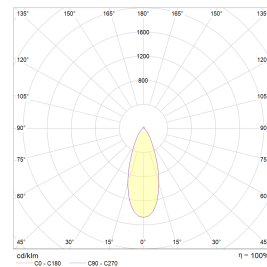

Gyro Surface Square 2x9W 1100lm Warm

Elnr.: 3229478

Fleksibilitet i lyssettingen med Gyro Surface Square utenpåliggende system-downlight. Med Gyro Surface Square kan du vippe lyset i alle retninger slik at du får lyset der du ønsker det. Leveres som komplette enheter med integrert dimbar driver. Strålevinkel 40°, Ra>95. Dimbar til et meget lavt nivå. IP23, klasse II. 8W/600 lumen 2700Kpr lyspunkt. 9W/550 lumen WarmDim pr lyspunkt. Fargetemperatur: 3000-2000K.

Teknisk data

Spenning (V)	230
Effekt (W)	2x9
Lumen/Watt (lm)	75
Lysstyrke (lm)	1100
Fargetemperatur (K)	3000-2000
Fargegjengivelse (Ra)	95
SDCM	3
Driver størrelse (mA)	300
Min. omgivelsestemperatur (°C)	-20
Max. omgivelsestemperatur (°C)	+50

Dimensjoner

Lengde (mm)	180
Høyde (mm)	84
Bredde (mm)	100
Diameter (mm)	-

Tilbehør

Vedlikehold

Produktet rengjøres ved å tørke over med en fuktig microfiberklut. Evt. vann/såperester fjernes med en ren microfiberklut.