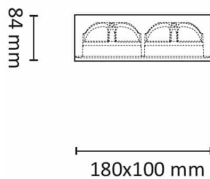

Gyro Surface Square 2x9W 1100lm Warm

Elnr.: 3229478

Fleksibilitet i lyssettingen med Gyro Surface Square utenpåliggende system-downlight. Med Gyro Surface Square kan du vippe lyset i alle retninger slik at du får lyset der du ønsker det. Leveres som komplette enheter med integrert dimbar driver. Strålevinkel 40°, Ra>95. Dimbar til et meget lavt nivå. IP23, klasse II. 8W/600 lumen 2700Kpr lyspunkt. 9W/550 lumen WarmDim pr lyspunkt. Fargetemperatur: 3000-2000K.

Teknisk data

Spenning (V)	230
Effekt (W)	2x9
Lumen/Watt (lm)	75
Lysstyrke (lm)	1100
Fargetemperatur (K)	3000-2000
Fargegjengivelse (Ra)	95
SDCM	3
Driver størrelse (mA)	300
Min. omgivelsestemperatur (°C)	-20
Max. omgivelsestemperatur (°C)	+50

Dimensjoner

Lengde (mm)	180
Høyde (mm)	84
Bredde (mm)	100
Diameter (mm)	-

Tilbehør

Vedlikehold

Produktet rengjøres ved å tørke over med en fuktig microfiberklut. Evt. vann/såperester fjernes med en ren microfiberklut.