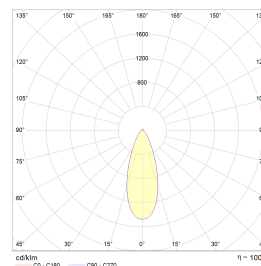

Gyro Surface Square 3x9W 1650lm Warm

Elnr.: 3229479

Fleksibilitet i lyssettingen med Gyro Surface Square utenpåliggende system-downlight. Med Gyro Surface Square kan du vippe lyset i alle retninger slik at du får lyset der du ønsker det. Leveres som komplette enheter med integrert dimbar driver. Strålevinkel 40°, Ra>95. Dimbar til et meget lavt nivå. IP23, klasse II. 8W/600 lumen 2700Kpr lyspunkt. 9W/550 lumen WarmDim pr lyspunkt. Fargetemperatur: 3000-2000K.

Teknisk data

Spenning (V)	230
Effekt (W)	3x9
Lumen/Watt (lm)	75
Lysstyrke (lm)	1650
Fargetemperatur (K)	3000-2000
Fargegjengivelse (Ra)	95
SDCM	3
Driver størrrelse (mA)	300
Min. omgivelsestemperatur (°C)	-20
Max. omgivelsestemperatur (°C)	+50

Dimensjoner

Lengde (mm)	260
Høyde (mm)	84
Bredde (mm)	100
Diameter (mm)	-

Tilbehør

Vedlikehold

Produktet rengjøres ved å tørke over med en fuktig microfiberklut. Evt. vann/såperester fjernes med en ren microfiberklut.