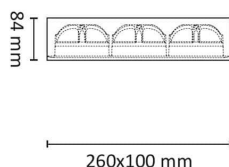

Gyro Surface Square 3x9W 1650lm Warm

Elnr.: 3229479

Fleksibilitet i lyssettingen med Gyro Surface Square utenpåliggende system-downlight. Med Gyro Surface Square kan du vippe lyset i alle retninger slik at du får lyset der du ønsker det. Leveres som komplette enheter med integrert dimbar driver. Strålevinkel 40°, Ra>95. Dimbar til et meget lavt nivå. IP23, klasse II. 8W/600 lumen 2700Kpr lyspunkt. 9W/550 lumen WarmDim pr lyspunkt. Fargetemperatur: 3000-2000K.

Teknisk data

Spenning (V)	230
Effekt (W)	3x9
Lumen/Watt (lm)	75
Lysstyrke (lm)	1650
Fargetemperatur (K)	3000-2000
Fargegjengivelse (Ra)	95
SDCM	3
Driver størrrelse (mA)	300
Min. omgivelsestemperatur (°C)	-20
Max. omgivelsestemperatur (°C)	+50

Dimensjoner

Lengde (mm)	260
Høyde (mm)	84
Bredde (mm)	100
Diameter (mm)	-

Tilbehør

Vedlikehold

Produktet rengjøres ved å tørke over med en fuktig microfiberklut. Evt. vann/såperester fjernes med en ren microfiberklut.