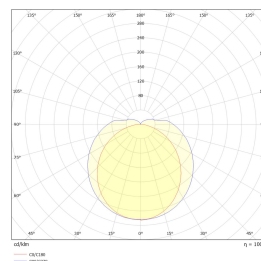

Mir 300mm 5W 400lm 3000K dim

Elnr.: 3306753

MIR LED list tilkobles 230V direkte. Strålevinkel 120°. Lyslisten er dimbar, og kan seriekobles opptil 10 enheter og fremdeles bevare jevnt lys i hele kjeden uten brudd. Integrerte skjøtestykker. 10 cm tilkoblingsledning og 2 stk. festeklips medfølger. Diverse tilbehør som tilkoblingsboks, ledningsskjøter, lysende hjørner etc finnes. Dimmes flimmerfritt helt ned med tilpasset fasesnitt dimmer. Klasse I. IP20.

Teknisk data

Spenning (V)	230
Effekt (W)	5
Lumen/Watt (lm)	80
Lysstyrke (lm)	400
Fargetemperatur (K)	3000
Fargegjengivelse (Ra)	90
SDCM	3

Utførelse

Farge	Hvit
RAL-kode	9016 - Hvit
Materiale	Aluminium
IP klasse	20
Lyskilde	LED
Isolasjonsklasse	I
Dimbar	Ja
Levetid L70B50 Ta25°	50.000
Levetid L80B50 Ta25°	33.000
Energiklasse	G
Sokkel	LED
Montering	Utenpåliggende
Avdekningsmateriale	Opalisert plast
Dimmetype	Fasesnitt
Optikk	Diffusorlinse
Brannklasse D	Nei
DALI	Nei
Hurtigkobling	Ja