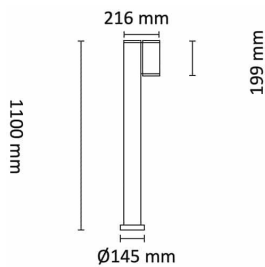

Tube Pullert 6,5W 420lm 2700K Grafitt

Elnr.: 3109326

Tube Pullert er en moderne pullertarmaturer i tidløs design og med en vandalsikker konstruksjon. Spesialbehandlet for utendørs bruk. 6,5W GU10 leveres inklusive 1 stk. dimbar PrismaCOB+ 6,5W GU10 LED-lyskilde. 15W leveres med integrert LED modul og LED driver. Symmetrisk lysbilde. Materiale: Presstøpt aluminium med herdet sikkerhetsglass. Leveres med nedstøpningsfeste. LED GU10 Klasse II, IP65.
LED modul Klasse I, IP65.

Teknisk data

Spenning (V)	230
Effekt (W)	6,5
Lumen/Watt (lm)	65
Lysstyrke (lm)	420
Fargetemperatur (K)	2700
Fargegjengivelse (Ra)	90
SDCM	3
Min. omgivelsestemperatur (°C)	-20
Max. omgivelsestemperatur (°C)	+50

Utførelse

Farge	Grafitt
Materiale	Aluminium
IP klasse	65
Lyskilde	LED
Isolasjonsklasse	II
Dimbar	Ja
Levetid L70B50 Ta25°	50.000
Levetid L80B50 Ta25°	33.000
IK-klasse	10
Integrert/ekstern driver	Integrert
Sokkel	GU10
Montering	Utenpåliggende
Avdekningsmateriale	Klart glass
Dimmetype	Fasesnitt/Faseavsnitt
Optikk	Reflektor

Dimensjoner

Høyde (mm)	1100
Bredde (mm)	216
Lengde på tilf. kabel (mm)	1000

Tilbehør

Vedlikehold

Produktet rengjøres ved å tørke over med en fuktig microfiberklut. Evt. vann/såperester fjernes med en ren microfiberklut.