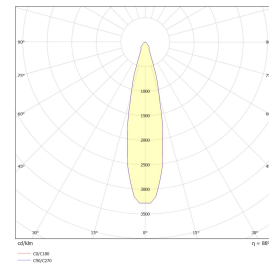

Tube Pullert 6,5W 420lm 2700K Grafitt

Elnr.: 3109326

Tube Pullert er en moderne pullertarmaturer i tidløs design og med en vandalsikker konstruksjon. Spesialbehandlet for utendørs bruk. 6,5W GU10 leveres inklusive 1 stk. dimbar PrismaCOB+ 6,5W GU10 LED-lyskilde. 15W leveres med integrert LED modul og LED driver. Symmetrisk lysbilde. Materiale: Presstøpt aluminium med herdet sikkerhetsglass. Leveres med nedstøpningsfeste. LED GU10 Klasse II, IP65.
LED modul Klasse I, IP65.

Teknisk data

Spenning (V)	230
Effekt (W)	6,5
Lumen/Watt (lm)	65
Lysstyrke (lm)	420
Fargetemperatur (K)	2700
Fargegjengivelse (Ra)	90
SDCM	3
Min. omgivelsestemperatur (°C)	-20
Max. omgivelsestemperatur (°C)	+50