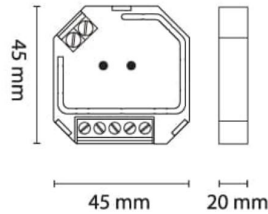

# Zig-B Zigbee BoxDim 400W

Elnr.: 4510000

Zigbee 3.0 kompatibel dimmer som får plass i en standard veggboкс. Faseavsnitt dimming. Minimums knapp for å sette minimums lysstyrke og dimme fra denne innstillingen. Dimmer LED, halogen og glødepærer. Enkel innlæring. Kan tilkobles eksisterende bryter, da med impuls funksjonalitet.

## Teknisk data

Spenning (V)	230
Effekt (W)	400
Last LED (W)	200
Type last	Universal og LED retrofit

## Dimensjoner

Høyde (mm)	45,5
Bredde (mm)	45
Dybde (mm)	20,3
Nettovekt (g)	45