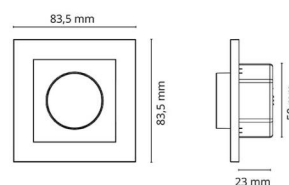

Materialer og overflater

Materiale: Polycarbonat (PC)
Farge: Sort

Montering/Tilkobling

Montering: Innfelling, Innendørs
Modul: 350/400/Smart

Dimensjoner

Lengde (mm) L: 83
Bredde (mm) W: 83
Høyde (mm) H: 29
Vekt (kg) brutto/netto: 0.046 / 0.044

Forpakning

Forpakkingsstørrelse (mm): 83 x 83 x 29
Pakningsantall: 10

7 0 2 1 9 8 8 2 0 4 1 7 7