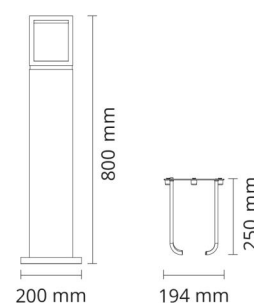

Montering/Tilkobling

Montering: På fast overflate eller jordanker, Utendørs
Tilkobling: Hurtigklemme

Dimensjoner

Lengde (mm) L: 200
Bredde (mm) W: 200
Høyde (mm) H: 800
Vekt (kg) brutto/netto: 7.5 / 7.3

Forpakning

Forpakkingsstørrelse (mm): 820 x 210 x 210

7 0 2 1 9 8 6 3 0 0 6 4 2