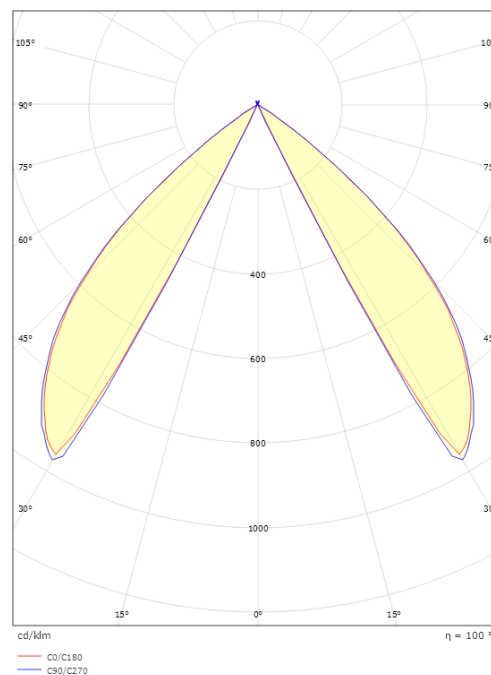

Montering/Tilkobling

Montering: På fast overflate eller jordanker, Utendørs
Tilkobling: Hurtigklemme

Dimensjoner

Lengde (mm) L: 200
Bredde (mm) W: 200
Høyde (mm) H: 800
Vekt (kg) brutto/netto: 7.5 / 7.3

Forpakning

Forpakkingsstørrelse (mm): 820 x 210 x 210

7 0 2 1 9 8 6 3 0 0 6 4 2