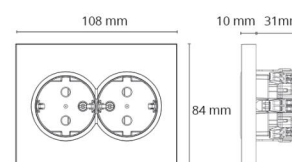

Dimensjoner

Lengde (mm) L: 108
Bredde (mm) W: 84
Høyde (mm) H: 41
Vekt (kg) brutto/netto: 0.13 / 0.111

Forpakning

Forpakkingsstørrelse (mm): 108 x 84 x 41
Pakningsantall: 6

7 0 2 1 9 8 7 7 0 2 0 1 8