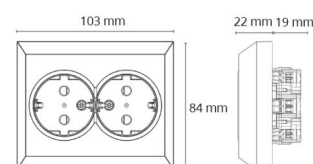

### Dimensjoner

Lengde (mm) L: 103  
Bredde (mm) W: 84  
Høyde (mm) H: 41  
Vekt (kg) brutto/netto: 0.127 / 0.109

### Forpakning

Forpakkingsstørrelse (mm): 103 x 84 x 41  
Pakningsantall: 6

7 0 2 1 9 8 7 7 0 1 0 1 1