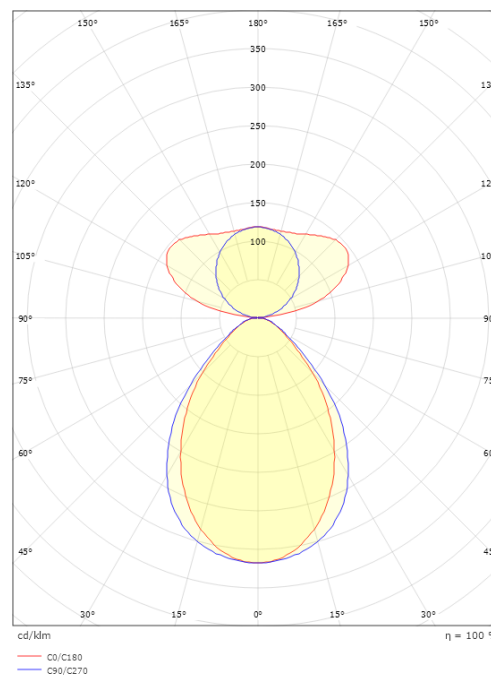

Inspire Prism

Inspire 1200 Hvit prismatisk 4000lm 3000K Ra>80 Faseavsnitt

El-nummer: 3304972
EAN: 7021982128509
SG artikkelnr: 212850

Elektrisk

System effekt (W): 29W
Spennings: 220-240V
Frekvens (Hz): 50/60Hz
Maks. armaturer per sikring: B10: 19, B16: 30, C10: 31, C16: 51
PE Lekkasje strøm (mA): 0.07

Lysteknikk

Type lyskilde: LED
Effektiv lysstrøm (lm): 4000lm
Lysutbytte: 138 lm/W
Farge temperatur: 3000K
Fargegjengivelse (Ra/CRI): Ra>80
MacAdams faktor: SDCM: 3
Levetid: L90/B10>100.000
Levetid: L96>50.000
Lysstråling: Direkte/Indirekte
Optikk: Prismatisk afskærmning
UGR: UGR<19
Synlig flimrer (PstLM): <1
Stroboskopisk flimrer (SVM): <0,4
Fotobiologisk sikkerhet: RG 0

Styring

Styring: Faseavsnitt
Driver: 800mA

Beskyttelse

Isolasjonsklasse: Klasse I
IP Klasse: IP20

Energi og godkjenning

Inneholder lyskilde med energiklasse: B
Breeam: Oppfyller Hea 01 krav til flimrerfri belysning (In-Use: Hea 05)

Materialer og overflater

Materiale: Aluminium
Avskjermingens materiale: Polycarbonat (PC)

Montering/Tilkobling

Montering: Nedhengt, Innendørs
Modul: 1200
Wiresett: 2x2m wire kit
Kabel: Kabel 3x0,75mm² 2,5m

Dimensjoner

Lengde (mm) L: 1240
Bredde (mm) W: 38
Høyde (mm) H: 67
Vekt (kg) brutto/netto: 3.6 / 3.3

Forpakning

Forpakkingsstørrelse (mm): 1365 x 90 x 61

7 0 2 1 9 8 2 1 2 8 5 0 9