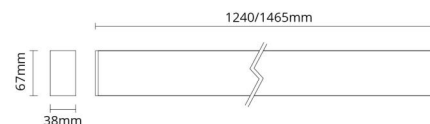

Forpakning

Forpakkingsstørrelse (mm): 1365 x 90 x 61