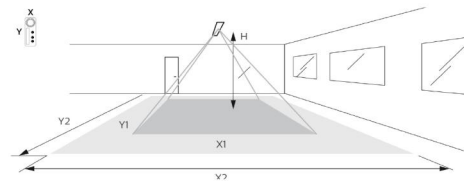

Inspire Connect

Inspire Connect 1200 Sort prismatisk 3620lm 4000K Ra>80 Connect

El-nummer: 3315941
EAN: 7021982124792
SG artikkelnr: 212479

Elektrisk

System effekt (W): 29W
Spennning: 220-240V
Frekvens (Hz): 50/60Hz
Maks. armaturer per sikring: B10: 26, B16: 42, C10: 43, C16: 71
PE Lekkasje strøm (mA): 0.50

Lysteknikk

Type lyskilde: LED
Lyskilde inkludert: Ja
Effektiv lysstrøm (lm): 3620lm
Lysutbytte: 125 lm/W
Farge temperatur: 4000K
Fargegjengivelse (Ra/CRI): Ra>80
MacAdams faktor: SDCM: 3
Levetid: L80/B20>100.000
Levetid: L90>50.000
Lysstråling: Direkte/Indirekte 50/50%
Optikk: Prismatisk afskærmning
UGR: UGR<19
Fotobiologisk sikkerhet: RG 0

Styring

Styring: Connect

Beskyttelse

Isolasjonsklasse: Klasse I
IP Klasse: IP20

Energi og godkjenning

Inneholder lyskilde med energiklasse: B
Breeam: Oppfyller Hea 01 krav til flimmerfri belysning (In-Use: Hea 05)

Materialer og overflater

Materiale: Aluminium
Farge: Sort RAL 9004
Avskjermingens materiale: Polycarbonat (PC)

Montering/Tilkobling

Montering: Nedhengt, Innendørs
Modul: 1200
Wiresett: 2x2m wire kit
Kabel: Kabel 3x0,75mm² 2,5m

Dimensjoner

Lengde (mm) L: 1241
Bredde (mm) W: 38
Høyde (mm) H: 70
Vekt (kg) brutto/netto: 3.775 / 3.375

Forpakning

Forpakkingsstørrelse (mm): 1365 x 90 x 61

H (m)	Minor movements		Major movements	
	X1 (m)	Y1 (m)	X2 (m)	Y2 (m)
2.4	1.9	2.9	2.9	4.3
3	2.4	3.6	3.6	5.4