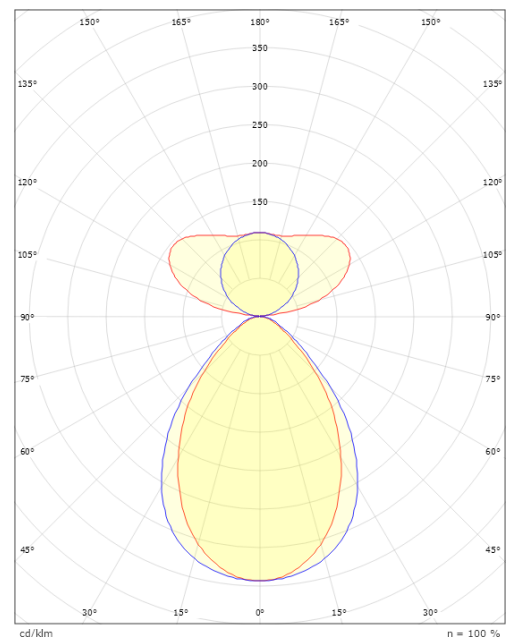

### Dimensjoner

Lengde (mm) L: 1241  
Bredde (mm) W: 38  
Høyde (mm) H: 70  
Vekt (kg) brutto/netto: 3.775 / 3.375

### Forpakning

Forpakkingsstørrelse (mm): 1365 x 90 x 61

H (m)	Minor movements		Major movements	
	X1 (m)	Y1 (m)	X2 (m)	Y2 (m)
2.4	1.9	2.9	2.9	4.3
3	2.4	3.6	3.6	5.4

cd/km  
C0/C180  
C90/C270

7 0 2 1 9 8 2 1 2 4 7 9 2