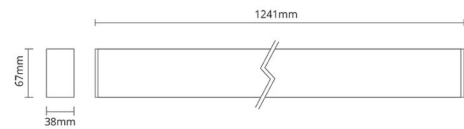

Forpakning

Forpakkingsstørrelse (mm): 1365 x 90 x 61

H (m)	Minor movements		Major movements	
	X1 (m)	Y1 (m)	X2 (m)	Y2 (m)
2.4	1.9	2.9	2.9	4.3
3	2.4	3.6	3.6	5.4