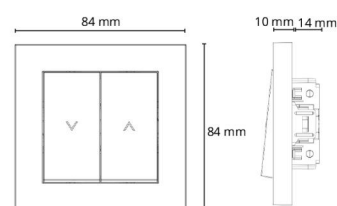

Byggvarubedømming: Ja

Materialer og overflater

Materiale: Polycarbonat (PC)
Farge: Hvit RAL 9003
Halogenfri: Ja

Montering/Tilkobling

Ekstra blindklemmer: To 2x2,5 mm²
Ramme: inkludert 1x1
Montering: Innfelling, Innendørs

Dimensjoner

Lengde (mm) L: 84
Bredde (mm) W: 84
Høyde (mm) H: 24
Vekt (kg) brutto/netto: 0.096 / 0.082

Forpakning

Forpakkingsstørrelse (mm): 84 x 84 x 24
Pakningsantall: 6

7 0 2 1 9 8 7 6 0 7 0 1 6