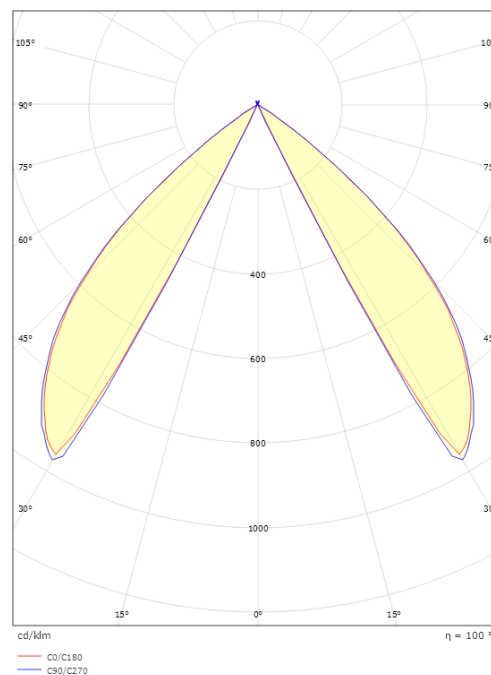

Montering/Tilkobling

Montering: På fast overflate eller jordanker, Utendørs
Tilkobling: Hurtigklemme

Dimensjoner

Lengde (mm) L: 200
Bredde (mm) W: 200
Høyde (mm) H: 800
Vekt (kg) brutto/netto: 8 / 7.8

Forpakning

Forpakkingsstørrelse (mm): 820 x 210 x 210

7 0 2 1 9 8 6 3 0 0 6 5 9