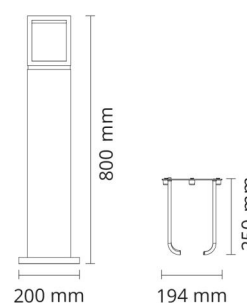

Montering/Tilkobling

Montering: På fast overflate eller jordanker, Utendørs
Tilkobling: Hurtigklemme

Dimensjoner

Lengde (mm) L: 200
Bredde (mm) W: 200
Høyde (mm) H: 800
Vekt (kg) brutto/netto: 8 / 7.8

Forpakning

Forpakkingsstørrelse (mm): 820 x 210 x 210

7 0 2 1 9 8 6 3 0 0 6 5 9