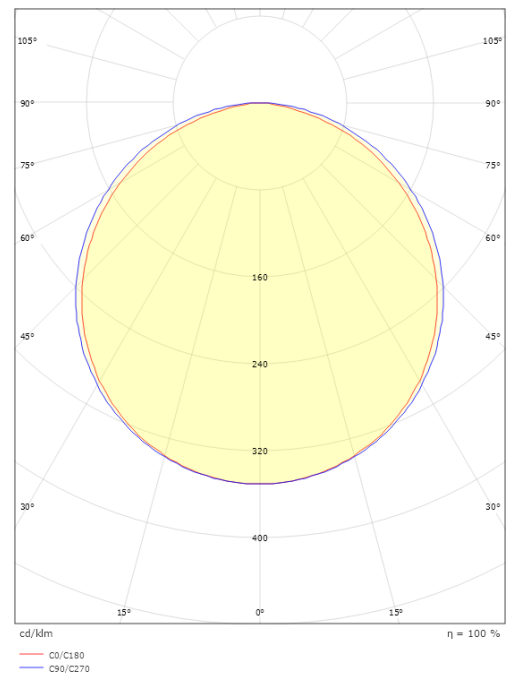

Namsen 1200 Hvit m/ 2 x kontakt 2280lm 3000K Ra>80 Faseavsnitt

El-nummer: 3302784
EAN: 7021981120252
SG artikkelnr: 112025

Elektrisk

System effekt (W): 23W
Spenning: 220-240V
Maks. armaturer per sikring: B10: 19, B16: 30, C10: 31, C16: 51

Lysteknikk

Type lyskilde: LED
Effektiv lysstrøm (lm): 2280lm
Lysutbytte: 99 lm/W
Farge temperatur: 3000K
Fargegjengivelse (Ra/CRI): Ra>80
MacAdams faktor: SDCM: 3
Levetid: L80/B10>100.000
Lysstråling: Direkte
Optikk: Opal
UGR: UGR<28
Fotobiologisk sikkerhet: RG 0

Styring

Styring: Faseavsnitt

Beskyttelse

Isolasjonsklasse: Klasse I
IK Klasse: IK08
IP Klasse: IP20

Energi og godkjenning

Inneholder lyskilde med energiklasse: C
Oppfylles Hea 01 krav til flimmerfri
belysning (In-Use: Hea 05)
Breeam: Ja
Sunda Hus: C-

Materialer og overflater

Materiale: Stål
Farge: Hvit
Avskjermingens materiale: Akryl (PMMA)

Montering/Tilkobling

Montering: Utenpåliggende, Innendørs
Modul: 1200
Tilkobling: Hurtigklemme

Dimensjoner

Lengde (mm) L: 1195
Bredder (mm) W: 69
Høyde (mm) H: 46
Vekt (kg) brutto/netto: 2.52 / 2.1

Forpakning

Forpakkingsstørrelse (mm): 1200 x 75 x 55

7 0 2 1 9 8 1 1 2 0 2 5 2