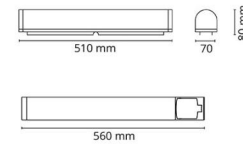

### Dimensjoner

Lengde (mm) L: 560  
Bredde (mm) W: 70  
Høyde (mm) H: 80  
Dybde (D): 80  
Vekt (kg) brutto/netto: 1.031 / 0.81

### Forpakning

Forpakkingsstørrelse (mm): 570 x 90 x 80

7 0 2 1 9 8 1 1 1 3 4 6 9