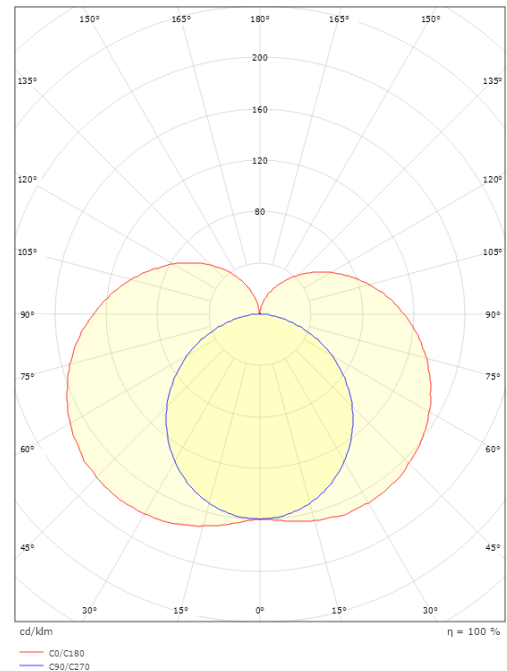

Prelude

Prelude Hvit m/ kontakt 1090lm 3000K Ra>90 Faseavsnitt

El-nummer: 3301181
EAN: 7021981113469
SG artikkelnr: 111346

Elektrisk

System effekt (W): 11W
Spenning: 220-240V
Maks. armaturer per sikring: B10: 23, B16: 37, C10: 29, C16: 46

Lysteknikk

Type lyskilde: LED
Effektiv lysstrøm (lm): 1090lm
Lysutbytte: 99 lm/W
Farge temperatur: 3000K
Fargegjengivelse (Ra/CRI): Ra>90
MacAdams faktor: SDCM: 3
Levetid: L90/B10>50.000
Levetid: L80/B10>100.000
Lysstråling: Direkte
Optikk: Opal
UGR: UGR<25
Fotobiologisk sikkerhet: RG 0

Styring

Styring: Faseavsnitt

Beskyttelse

Isolasjonsklasse: Klasse I
IK Klasse: IK05
IP Klasse: IP44 (horisontalt montert) / IP20 (vertikal montert)

Energi og godkjenning

Inneholder lyskilde med energiklasse: D
Breeam: Oppfyller Hea 01 krav til flimmerfri belysning (In-Use: Hea 05)
Byggvarubedømming: Ja
Sunda Hus: C+

Materialer og overflater

Materiale: Aluminium
Farge: Hvit RAL 9003 matt
Avskjermingens materiale: Akryl (PMMA)

Montering/Tilkobling

Montering: Utenpåliggende, Innendørs
Tilkobling: Hurtigklemme

Dimensjoner

Lengde (mm) L: 560
Bredde (mm) W: 70
Høyde (mm) H: 80
Dybde (D): 80
Vekt (kg) brutto/netto: 1.031 / 0.81

Forpakning

Forpakkingsstørrelse (mm): 570 x 90 x 80

7 0 2 1 9 8 1 1 1 3 4 6 9