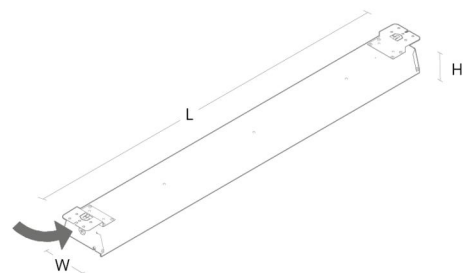

Arena Eco

Arena Eco 1500 Wide 10960lm 4000K Ra>80 Ikke dimbar

El-nummer: 3309284
EAN: 7021986070125
SG artikkelnr: 607012

Elektrisk

System effekt (W): 76W
Spenning: 220-240V
Maks. armaturer per sikring: B10: 18, B16: 30, C10: 31, C16: 51
PE Lekkasje strøm (mA): 0.22

Lysteknikk

Type lyskilde: LED
Effektiv lysstrøm (lm): 10960lm
Lysutbytte: 144 lm/W
Farge temperatur: 4000K
Fargegjengivelse (Ra/CRI): Ra>80
MacAdams faktor: SDCM: 3
Levetid: L80/B20>100.000
Levetid: L90>50.000
Lysstråling: Direkte
Lysspredning: 90°
UGR: UGR<25
Fotobiologisk sikkerhet: RG 1

Styring

Styring: Ikke dimbar

Beskyttelse

Isolasjonsklasse: Klasse I
IK Klasse: IK10
IP Klasse: IP23

Energi og godkjenning

Inneholder lyskilde med energiklasse: C
Breeam: Oppfyller Hea 01 krav til flimmerfri belysning (In-Use: Hea 05)

Materialer og overflater

Materiale: Stål
Avskjermingens materiale: Akryl (PMMA)

Montering/Tilkobling

Montering: Utenpåliggende, Innendørs
Modul: 1500
Tilkobling: 5 pol hurtigklemme med 5x2,5mm² gjennomgangskobling

Dimensjoner

Lengde (mm) L: 1552
Bredde (mm) W: 134
Høyde (mm) H: 72
Vekt (kg) brutto/netto: 4.1 / 3.8

Forpakning

Forpakkingsstørrelse (mm): 1596 x 76 x 148

7 0 2 1 9 8 6 0 7 0 1 2 5