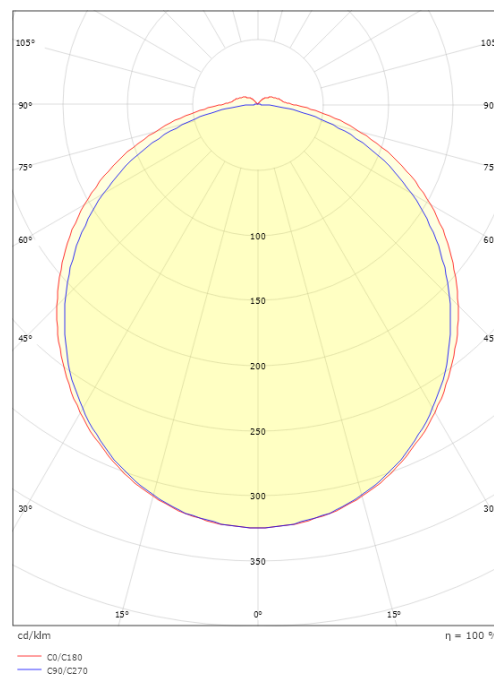

Dimensjoner

Lengde (mm) L: 460
 Bredde (mm) W: 150
 Høyde (mm) H: 60
 Dybde (D): 150
 Vekt (kg) brutto/netto: 1.38 / 1.15

Forpakning

Forpakkingsstørrelse (mm): 470 x 155 x 68

7 0 2 1 9 8 1 1 4 3 3 6