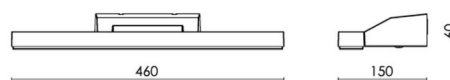

Lysteknikk

Type lyskilde: LED
Effektiv lysstrøm (lm): 890lm
Lysutbytte: 81 lm/W
Farge temperatur: 2700K
Fargegjengivelse (Ra/CRI): Ra>90
MacAdams faktor: SDCM: 3
Levetid: L90/B10>50.000
Levetid: L80/B10>100.000
Lysstråling: Direkte
Optikk: Opal
Fotobiologisk sikkerhet: RG 0