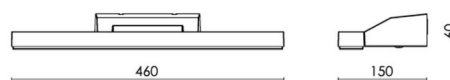

Lysteknikk

Type lyskilde: LED
Effektiv lysstrøm (lm): 720lm
Lysutbytte: 65 lm/W
Farge temperatur: 3000K
Fargegjengivelse (Ra/CRI): Ra>90
MacAdams faktor: SDCM: 3
Levetid: L90/B10>50.000
Levetid: L80/B10>100.000
Lysstråling: Direkte
Optikk: Opal
UGR: UGR<28
Fotobiologisk sikkerhet: RG 0