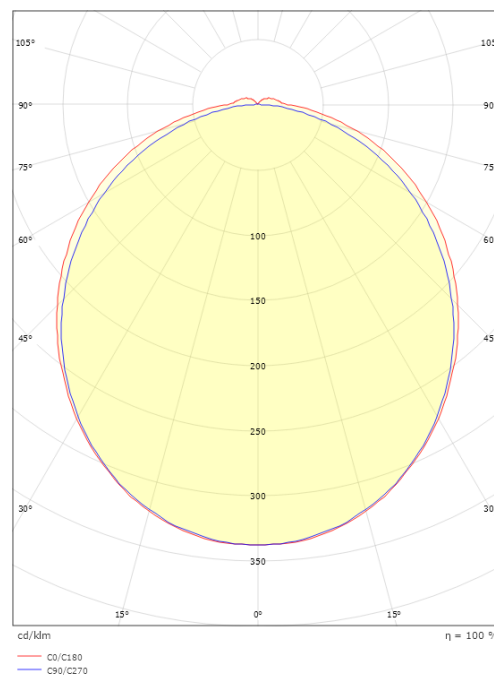

**Dimensjoner**

Lengde (mm) L: 460  
 Bredde (mm) W: 150  
 Høyde (mm) H: 60  
 Dybde (D): 135  
 Vekt (kg) brutto/netto: 1.38 / 1.15

**Forpakning**

Forpakkingsstørrelse (mm): 470 x 155 x 68

7 0 2 1 9 8 1 1 1 4 3 6 7