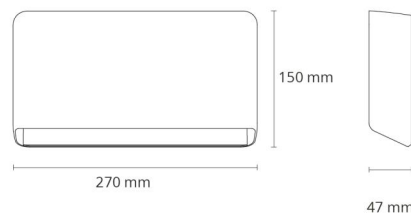

Arlon Sort 1030lm 4000K Ra>80 Faseavsnitt

El-nummer: 3106357
 EAN: 7021986536225
 SG artikkelnr: 653622

Elektrisk

System effekt (W): 10W
 Spenning: 220-240V
 Frekvens (Hz): 50/60Hz
 Maks. armaturer per sikring: B10: 31, B16: 50, C10: 52, C16: 85

Styring

Styring: Faseavsnitt

Beskyttelse

Isolasjonsklasse: Klasse II
 IK Klasse: IK10
 IP Klasse: IP65

Energi og godkjenning

Inneholder lyskilde med energiklasse: B
 ULOR (<1%): Ja

Materialer og overflater

Materiale: Aluminium
 Farge: Sort RAL 9004
 Avskjermingens materiale: Polycarbonat (PC)

Montering/Tilkobling

Montering: Vegg, Utendørs
 Tilkobling: Hurtigklemme

Dimensjoner

Lengde (mm) L: 270
 Bredde (mm) W: 150
 Høyde (mm) H: 47
 Vekt (kg) brutto/netto: 1.5 / 1.35

Forpakning

Forpakkingsstørrelse (mm): 275 x 155 x 60