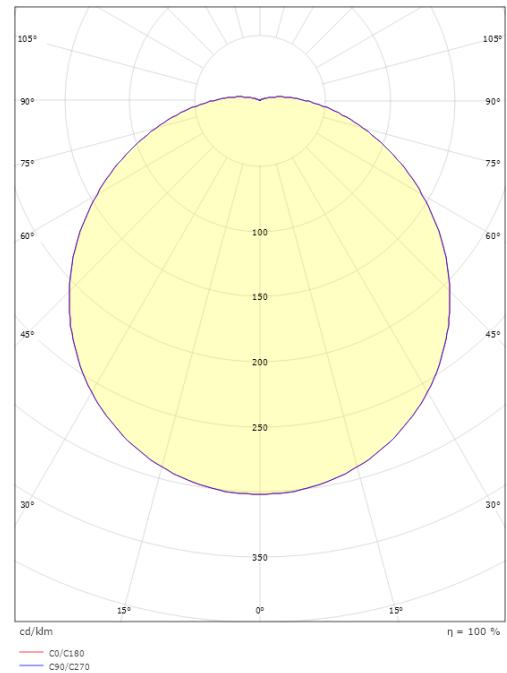

Dimensjoner

Høyde (mm) H: 98
Diameter (mm) D: 350
Vekt (kg) brutto/netto: 2.072 / 1.872

Forpakning

Forpakkingsstørrelse (mm): 360 x 360 x 100

7 0 2 1 9 8 1 4 3 0 7 0 2