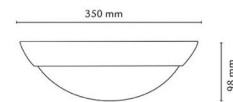

Dimensjoner

Høyde (mm) H: 98
Diameter (mm) D: 350
Vekt (kg) brutto/netto: 2.072 / 1.872

Forpakning

Forpakkingsstørrelse (mm): 360 x 360 x 100

7 0 2 1 9 8 1 4 3 0 7 0 2