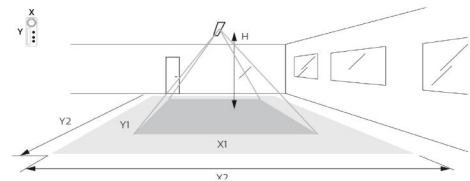

Disc Connect

Disc 760 Hvit 5100lm/5370lm 3000/4000K Ra>90 Connect

El-nummer: 3042785
EAN: 7021986062410
SG artikkelnr: 606241

Elektrisk

Watt: 48W
System effekt (W): 48W
Spenning: 220-240V
Frekvens (Hz): 50/60Hz
Maks. armaturer per sikring: B10: 17, B16: 37, C10: 28, C16: 45

Lysteknikk

Type lyskilde: LED
Effektiv lysstrøm (lm): 5100lm/5370lm
Lysutbytte: 106/112lm/W
Farge temperatur: 3000/4000K
Fargegjengivelse (Ra/CRI): Ra>90
MacAdams faktor: SDCM: 3
Levetid: L80/B20>100.000
Levetid: L90>50.000
Lysstråling: Direkte
Optikk: Opalprismatisk
Lysspredning: 85°

Styring

Styring: Connect

Beskyttelse

Isolasjonsklasse: Klasse II
IP Klasse: IP20

Energi og godkjenning

Inneholder lyskilde med energiklasse: E/D
Breeam: Oppfyller Hea 01 krav til flimmerfri belysning (In-Use: Hea 05)

Materialer og overflater

Materiale: Stål
Farge: Hvit
Avskjermingens materiale: Akryl (PMMA)

Montering/Tilkobling

Modul: 760
Tilkobling: Hurtigklemme

Dimensjoner

Høyde (mm) H: 55
Diameter (mm) D: 760
Vekt (kg) brutto/netto: 11.1 / 10.7

Forpakning

Forpakkingsstørrelse (mm): 775 x 775 x 63

H (m)	Minor movements		Major movements	
	X1 (m)	Y1 (m)	X2 (m)	Y2 (m)
2.4	1.9	2.9	2.9	4.3
3	2.4	3.6	3.6	5.4