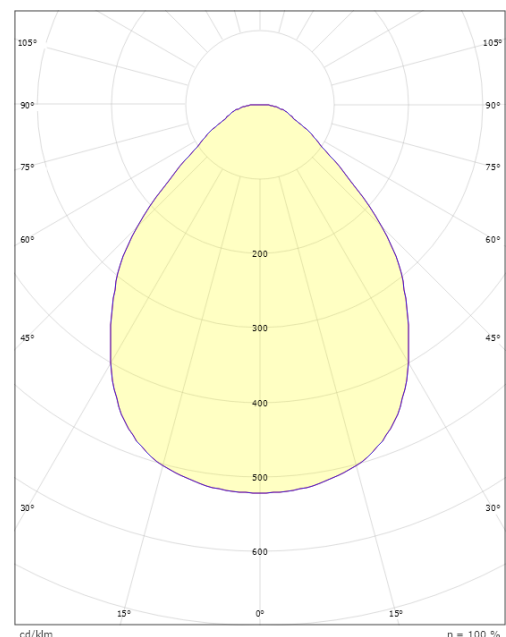

### Dimensjoner

Høyde (mm) H: 55  
Diameter (mm) D: 760  
Vekt (kg) brutto/netto: 11.1 / 10.7

### Forpakning

Forpakkingsstørrelse (mm): 775 x 775 x 63

H (m)	Minor movements		Major movements	
	X1 (m)	Y1 (m)	X2 (m)	Y2 (m)
2.4	1.9	2.9	2.9	4.3
3	2.4	3.6	3.6	5.4

cd/klm

$\eta = 100\%$

— C0/C180  
— C90/C270