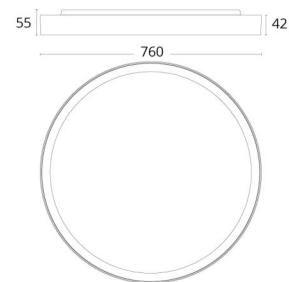

### Dimensjoner

Høyde (mm) H: 55  
Diameter (mm) D: 760  
Vekt (kg) brutto/netto: 11.1 / 10.7

### Forpakning

Forpakkingsstørrelse (mm): 775 x 775 x 63

H (m)	Minor movements		Major movements	
	X1 (m)	Y1 (m)	X2 (m)	Y2 (m)
2.4	1.9	2.9	2.9	4.3
3	2.4	3.6	3.6	5.4

cd/klm

$\eta = 100\%$

— C0/C180  
— C90/C270