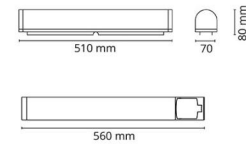

Materialer og overflater

Materiale: Aluminium
Farge: Hvit RAL 9003 matt
Avskjermingens materiale: Akryl (PMMA)

Montering/Tilkobling

Montering: Utenpåliggende, Innendørs
Tilkobling: Hurtigklemme

Dimensjoner

Lengde (mm) L: 510
Bredde (mm) W: 70
Høyde (mm) H: 80
Dybde (D): 80
Vekt (kg) brutto/netto: 0.842 / 0.82

Forpakning

Forpakkingsstørrelse (mm): 520 x 90 x 80

7 0 2 1 9 8 1 1 1 3 4 0 7