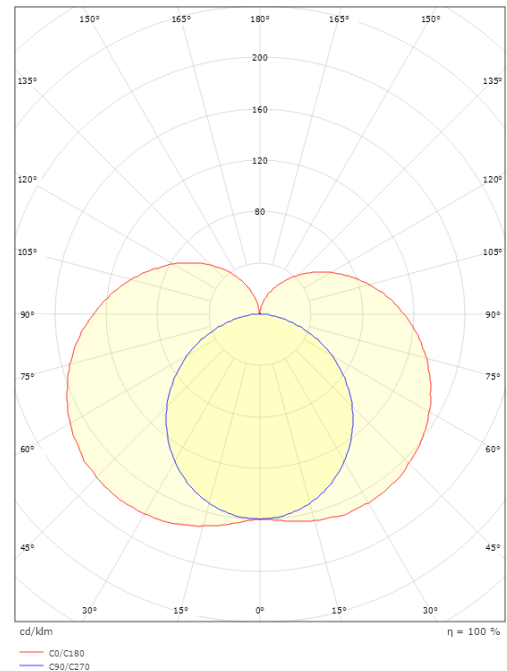

Lengde (mm) L: 510
Bredde (mm) W: 70
Høyde (mm) H: 80
Dybde (D): 80
Vekt (kg) brutto/netto: 0.842 / 0.82

Forpakning

Forpakkingsstørrelse (mm): 520 x 90 x 80

7 0 2 1 9 8 1 1 1 3 4 0 7