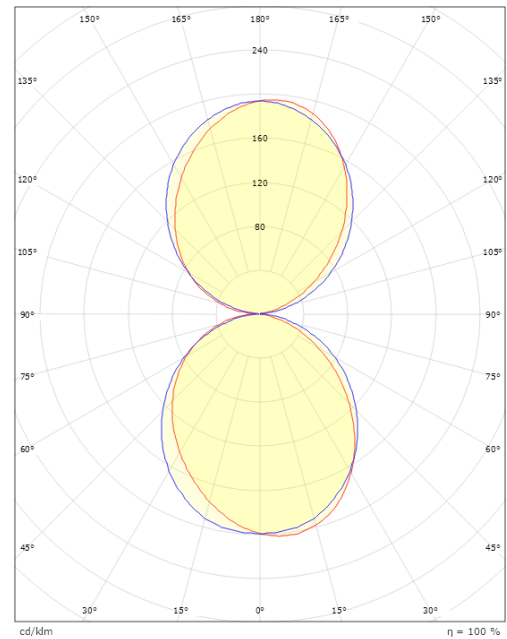

Prelude Square

Prelude Square Hvit 1530lm 2700K Ra>90 Faseavsnitt

El-nummer: 3303430
EAN: 7021981113704
SG artikkelnr: 111370

Elektrisk

System effekt (W): 13W
Spennning: 220-240V
Frekvens (Hz): 50/60Hz
Maks. armaturer per sikring: B10: 19, B16: 30, C10: 31, C16: 51

Lysteknikk

Type lyskilde: LED
Effektiv lysstrøm (lm): 1530lm
Lysutbytte: 118 lm/W
Farge temperatur: 2700K
Fargegjengivelse (Ra/CRI): Ra>90
MacAdams faktor: SDCM: 3
Levetid: L80/B10>100.000
Lysstråling: Direkte
Optikk: Akryl diffuser
Synlig flimmer (PstLM): 0.04
Stroboskopisk flimmer (SVM): 0.04

Styring

Styring: Faseavsnitt

Beskyttelse

Isolasjonsklasse: Klasse II
IK Klasse: IK05
IP Klasse: IP44 (horisontalt montert) / IP40 (vertikal montert)

Energi og godkjenning

Inneholder lyskilde med energiklasse: D
Breeam: Oppfyller Hea 01 krav til flimmerfri belysning (In-Use: Hea 05)
Byggvarubedømming: Ja
Sunda Hus: C-

Materialer og overflater

Materiale: Aluminium
Farge: Hvit RAL 9003
Avskjermingens materiale: Akryl (PMMA)

Montering/Tilkobling

Montering: Utenpåliggende, Innendørs
Tilkobling: Hurtigklemme

Dimensjoner

Bredde (mm) W: 519
Høyde (mm) H: 59
Dybde (D): 62
Vekt (kg) brutto/netto: 0.898 / 0.799

Forpakning

Forpakkingsstørrelse (mm): 528 x 65 x 65

7 0 2 1 9 8 1 1 1 3 7 0 4