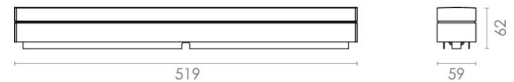

Materialer og overflater

Materiale: Aluminium
Farge: Hvit RAL 9003
Avskjermingens materiale: Akryl (PMMA)

Montering/Tilkobling

Montering: Utenpåliggende, Innendørs
Tilkobling: Hurtigklemme

Dimensjoner

Bredde (mm) W: 519
Høyde (mm) H: 59
Dybde (D): 62
Vekt (kg) brutto/netto: 0.898 / 0.799

Forpakning

Forpakkingsstørrelse (mm): 528 x 65 x 65

7 0 2 1 9 8 1 1 1 3 7 0 4