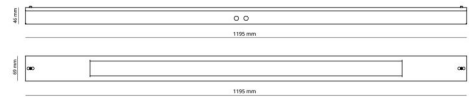

Namsen 1200 Hvit 2280lm 3000K Ra>80 Faseavsnitt

El-nummer: 3302785
EAN: 7021981120269
SG artikkelnr: 112026

Elektrisk

System effekt (W): 23W
Spenning: 220-240V
Maks. armaturer per sikring: B10: 35, B16: 57, C10: 58, C16: 95

Lysteknikk

Type lyskilde: LED
Effektiv lysstrøm (lm): 2280lm
Lysutbytte: 99 lm/W
Farge temperatur: 3000K
Fargegjengivelse (Ra/CRI): Ra>80
MacAdams faktor: SDCM: 3
Levetid: L80/B10>100.000
Lysstråling: Direkte
Optikk: Opal
UGR: UGR<28
Fotobiologisk sikkerhet: RG 0

Styring

Styring: Faseavsnitt

Beskyttelse

Isolasjonsklasse: Klasse I
IK Klasse: IK08
IP Klasse: IP20

Energi og godkjenning

Inneholder lyskilde med energiklasse: C
Breeam: Oppfyller Hea 01 krav til flimmerfri belysning (In-Use: Hea 05)
Byggvarubedømming: Ja
Sunda Hus: C-

Materialer og overflater

Materiale: Stål
Farge: Hvit
Avskjermingens materiale: Akryl (PMMA)

Montering/Tilkobling

Montering: Utenpåliggende, Innendørs
Modul: 1200
Tilkobling: Hurtigklemme

Dimensjoner

Lengde (mm) L: 1195
Bredder (mm) W: 69
Høyde (mm) H: 46
Vekt (kg) brutto/netto: 2.52 / 2.1

Forpakning

Forpakkingsstørrelse (mm): 1200 x 75 x 55

7 0 2 1 9 8 1 1 2 0 2 6 9