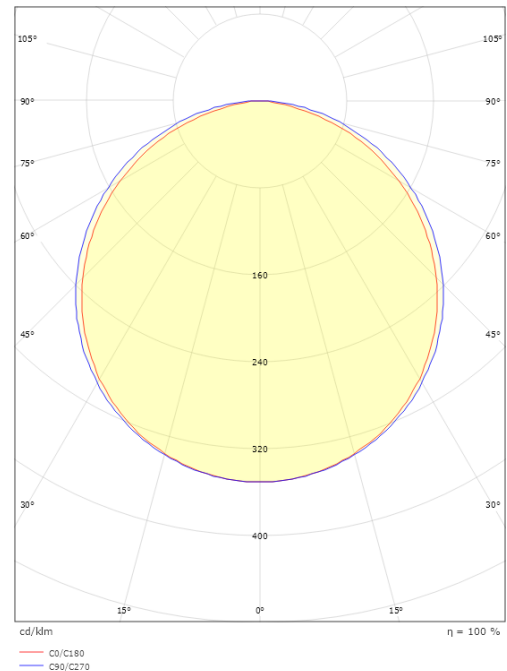

Namsen 1200 Hvit 2280lm 3000K Ra>80 Faseavsnitt

El-nummer: 3302785
EAN: 7021981120269
SG artikkelnr: 112026

Elektrisk

System effekt (W): 23W
Spenning: 220-240V
Maks. armaturer per sikring: B10: 35, B16: 57, C10: 58, C16: 95

Lysteknikk

Type lyskilde: LED
Effektiv lysstrøm (lm): 2280lm
Lysutbytte: 99 lm/W
Farge temperatur: 3000K
Fargegjengivelse (Ra/CRI): Ra>80
MacAdams faktor: SDCM: 3
Levetid: L80/B10>100.000
Lysstråling: Direkte
Optikk: Opal
UGR: UGR<28
Fotobiologisk sikkerhet: RG 0

Styring

Styring: Faseavsnitt

Beskyttelse

Isolasjonsklasse: Klasse I
IK Klasse: IK08
IP Klasse: IP20

Energi og godkjenning

Inneholder lyskilde med energiklasse: C
Breeam: Oppfyller Hea 01 krav til flimmerfri belysning (In-Use: Hea 05)
Byggvarubedømming: Ja
Sunda Hus: C-

Materialer og overflater

Materiale: Stål
Farge: Hvit
Avskjermingens materiale: Akryl (PMMA)

Montering/Tilkobling

Montering: Utenpåliggende, Innendørs
Modul: 1200
Tilkobling: Hurtigklemme

Dimensjoner

Lengde (mm) L: 1195
Bredder (mm) W: 69
Høyde (mm) H: 46
Vekt (kg) brutto/netto: 2.52 / 2.1

Forpakning

Forpakkingsstørrelse (mm): 1200 x 75 x 55

7 0 2 1 9 8 1 1 2 0 2 6 9