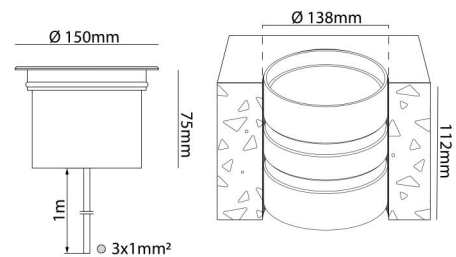

Nemo II / Siriak

Nemo II Maxi 800lm 3000K Ra>80 Faseavsnitt

El-nummer: 3106078
EAN: 7021986301205
SG artikkelnr: 630120

Elektrisk

System effekt (W): 14W
Spennning: 220-240V
Frekvens (Hz): 50/60Hz
Maks. armaturer per sikring: B10: 60, B16: 98, C10: 60, C16: 98

Styring

Styring: Faseavsnitt

Beskyttelse

Isolasjonsklasse: Klasse I
IK Klasse: IK10
IP Klasse: IP67

Energi og godkjenning

Inneholder lyskilde med energiklasse: E

Materialer og overflater

Materiale: Aluminium og rustfritt stål
Avskjermingens materiale: Glass

Montering/Tilkobling

Montering: Innfelling, Innendørs / Utendørs
Kabel: Kabel 1m

Dimensjoner

Høyde (mm) H: 115
Diameter (mm) D: 150
Vekt (kg) brutto/netto: 1.995 / 1.895

Forpakning

Forpakkingsstørrelse (mm): 160 x 160 x 125