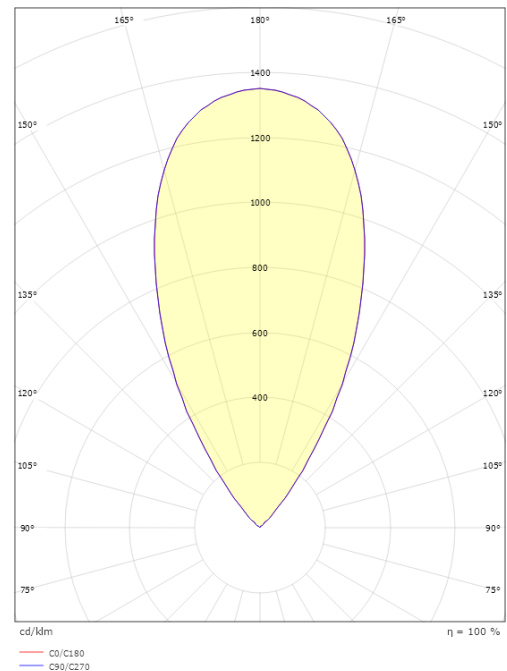

Montering/Tilkobling

Montering: Innfelling, Innendørs / Utendørs
Kabel: Kabel 1m

Dimensjoner

Høyde (mm) H: 115
Diameter (mm) D: 150
Vekt (kg) brutto/netto: 1.995 / 1.895

Forpakning

Forpakkingsstørrelse (mm): 160 x 160 x 125

7 0 2 1 9 8 6 3 0 1 2 0 5