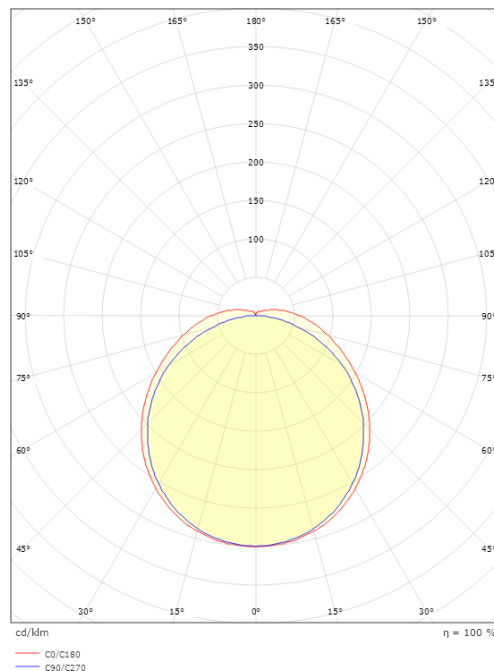

Wave 900 Hvit 4390lm 3000K Ra>80 Sensor Wireless

El-nummer: 3300459
 EAN: 7021981112721
 SG artikkelnr: 111272

• = Denne artikkelen er produsert på bestilling, med forventet leveringstid på 3-4 uker.

Elektrisk

System effekt (W): 31W
 Spenning: 220-240V
 Maks. armaturer per sikring: B10: 14, B16: 23, C10: 22, C16: 36

Lysteknikk

Type lyskilde: LED
 Effektiv lysstrøm (lm): 4390lm
 Lysutbytte: 142 lm/W
 Farge temperatur: 3000K
 Fargegjengivelse (Ra/CRI): Ra>80
 MacAdams faktor: SDCM: 3
 Levetid: L70/B10>100.000
 Levetid: L80/B10>70.000
 Lysstråling: Direkte
 Optikk: Opal
 Lysspredning: 110°
 UGR: UGR<25
 Fotobiologisk sikkerhet: RG 0

Dimensjoner

Lengde (mm) L: 920
 Bredder (mm) W: 151
 Høyde (mm) H: 54
 Vekt (kg) brutto/netto: 2.88 / 2.121

Forpakning

Forpakkingsstørrelse (mm): 930 x 160 x 60

7 0 2 1 9 8 1 1 1 2 7 2 1