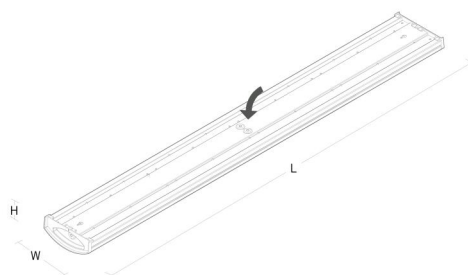

Materialer og overflater

Materiale: Stål, Aluminium
 Farge: Hvit RAL 9003
 Avskjermings materiale: Akryl (PMMA)

Montering/Tilkobling

Montering: Utenpåliggende, Innendørs
 Modul: 900
 Tilkobling: Hurtigklemme

Dimensjoner

Lengde (mm) L: 920
 Bredder (mm) W: 151
 Høyde (mm) H: 54
 Vekt (kg) brutto/netto: 2.88 / 2.121

Forpakning

Forpakkingsstørrelse (mm): 930 x 160 x 60

7 0 2 1 9 8 1 1 1 2 7 2 1