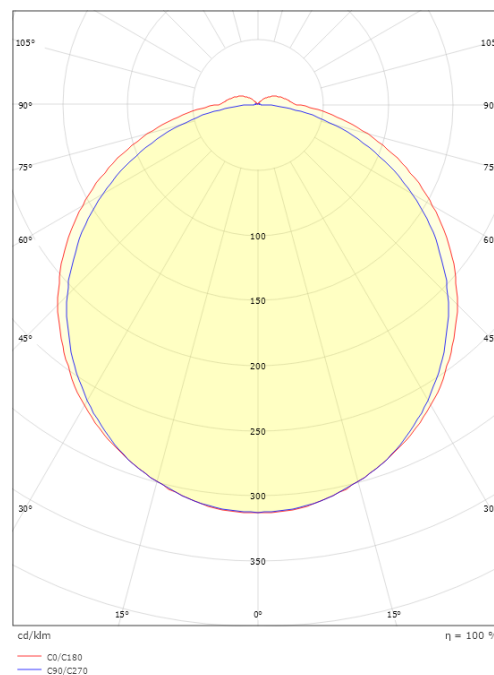

**Dimensjoner**

Lengde (mm) L: 896  
 Bredder (mm) W: 135  
 Høyde (mm) H: 60  
 Dybde (D): 135  
 Vekt (kg) brutto/netto: 1.621 / 1.262

**Forpakning**

Forpakkingsstørrelse (mm): 917 x 142 x 68

7 0 2 1 9 8 1 1 1 4 3 0 5