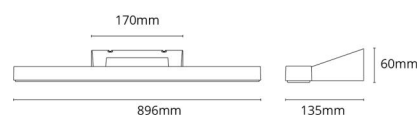

View 900 Hvit 1860lm 2700K Ra>90 Faseavsnitt

El-nummer: 3000231
EAN: 7021981114305
SG artikkelnr: 111430

Elektrisk

System effekt (W): 23W
Spenning: 220-240V
Maks. armaturer per sikring: B10: 12, B16: 19, C10: 14, C16: 23

Lysteknikk

Type lyskilde: LED
Effektiv lysstrøm (lm): 1860lm
Lysutbytte: 81 lm/W
Farge temperatur: 2700K
Fargegjengivelse (Ra/CRI): Ra>90
MacAdams faktor: SDCM: 3
Levetid: L90/B10>50.000
Levetid: L80/B10>100.000
Lysstråling: Direkte
Optikk: Opal
UGR: UGR<28
Fotobiologisk sikkerhet: RG 0