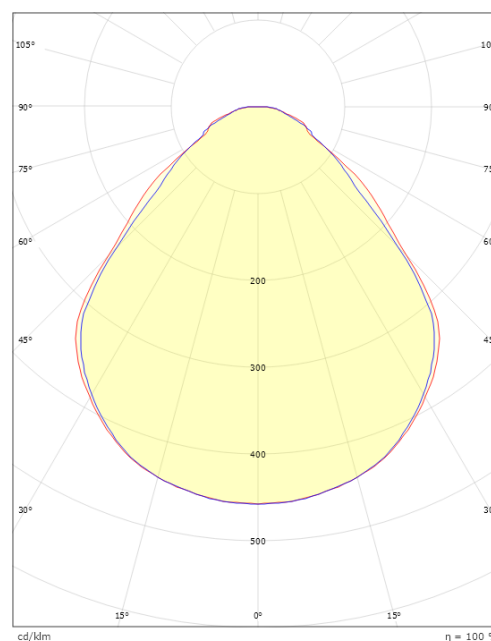

Dimensjoner

Lengde (mm) L: 595
Bredde (mm) W: 595
Høyde (mm) H: 36
Vekt (kg) brutto/netto: 2.66 / 2.16

Forpakning

Forpakkingsstørrelse (mm): 710 x 635 x 50

H (m)	Minor movements		Major movements	
	X1 (m)	Y1 (m)	X2 (m)	Y2 (m)
2.4	1.9	2.9	2.9	4.3
3	2.4	3.6	3.6	5.4

cd/kdm

$\eta = 100\%$

— C0/C180
— C90/C270

7 0 2 1 9 8 2 1 2 7 0 6 9