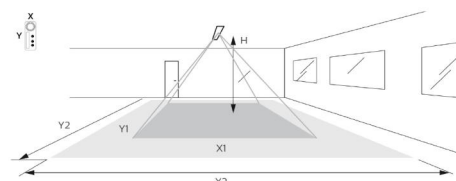

Materialer og overflater

Materiale: Stål
Farge: Hvit RAL 9016 glans 30
Avskjermingens materiale: Akryl (PMMA)

Montering/Tilkobling

Montering: Innfelling, Innendørs
Modul: 600x600
Tilkobling: 3 pol Linect / hurtigklemme

Dimensjoner

Lengde (mm) L: 595
Bredde (mm) W: 595
Høyde (mm) H: 36
Vekt (kg) brutto/netto: 2.66 / 2.16

Forpakning

Forpakkingsstørrelse (mm): 710 x 635 x 50

H (m)	Minor movements		Major movements	
	X1 (m)	Y1 (m)	X2 (m)	Y2 (m)
2.4	1.9	2.9	2.9	4.3
3	2.4	3.6	3.6	5.4