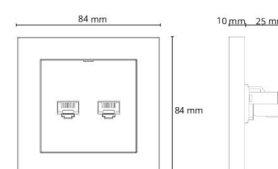

### Montering/Tilkobling

Ramme: inkludert 1x1  
Montering: Innfelling, Innendørs

### Dimensjoner

Lengde (mm) L: 84  
Bredde (mm) W: 84  
Høyde (mm) H: 35  
Vekt (kg) brutto/netto: 0.061 / 0.047

### Forpakning

Forpakkingsstørrelse (mm): 84 x 84 x 35  
Pakningsantall: 6

7 0 2 1 9 8 7 8 8 0 1 1 2