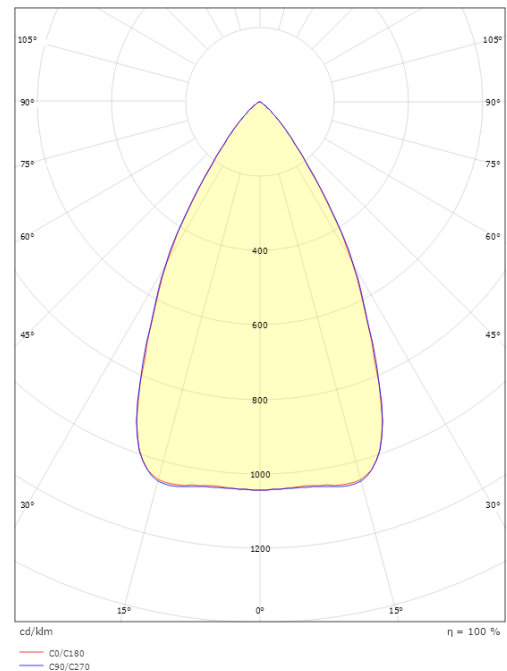

Inspire R 600

Inspire R Sort 600 2980lm 3000K Ra>80 Faseavsnitt / Linect

El-nummer: 3249819
EAN: 7021983209009
SG artikkelnr: 320900

Elektrisk

System effekt (W): 23W
Spennning: 220-240V
Maks. armaturer per sikring: B10: 19, B16: 30, C10: 31, C16: 51

Lengde (mm) L: 595
Bredde (mm) W: 62
Høyde (mm) H: 40
Vekt (kg) brutto/netto: 0.961 / 0.811

Forpakning

Forpakkingsstørrelse (mm): 885 x 85 x 43

7 0 2 1 9 8 3 2 0 9 0 0 9