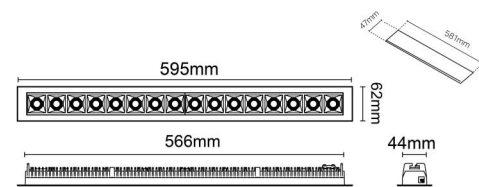

Materialer og overflater

Materiale: Aluminium
Avskjermingens materiale: Polycarbonat (PC)

Montering/Tilkobling

Montering: Innfelling, Innendørs
Modul: Innfelt
Tilkobling: 3 pol Linect / hurtigklemme

Dimensjoner

Lengde (mm) L: 595
Bredde (mm) W: 62
Høyde (mm) H: 40
Vekt (kg) brutto/netto: 0.961 / 0.811

Forpakning

Forpakkingsstørrelse (mm): 885 x 85 x 43

7 0 2 1 9 8 3 2 0 9 0 0 9