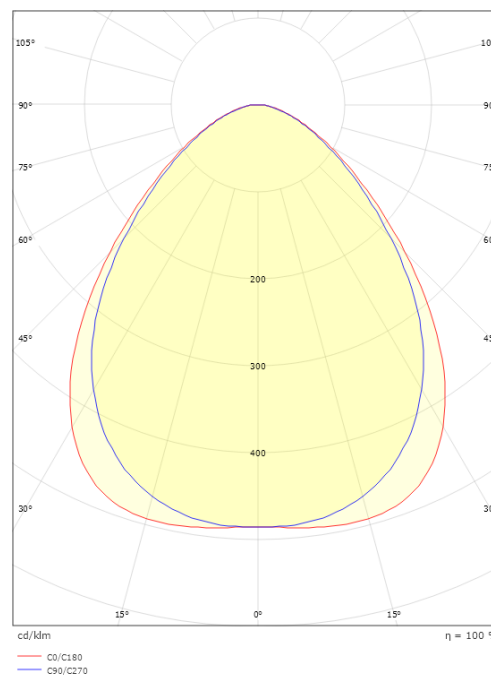

Sense IP65 Eco 600x600

Sense IP65 Eco Hvit 4350lm 4000K Ra>80 DALI-2

El-nummer: 3378304
EAN: 7021982124143
SG artikkelnr: 212414

Elektrisk

System effekt (W): 34W
Spennning: 220-240V
Frekvens (Hz): 50/60Hz
Maks. armaturer per sikring: B10: 32, B16: 50, C10: 52, C16: 85

Dimensjoner

Lengde (mm) L: 597
Bredde (mm) W: 597
Høyde (mm) H: 53
Vekt (kg) brutto/netto: 4.1 / 3.85

Forpakning

Forpakkingsstørrelse (mm): 635 x 635 x 70

7 0 2 1 9 8 2 1 2 4 1 4 3