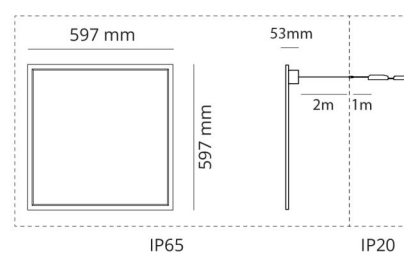

Materialer og overflater

Materiale: Aluminium
Farge: Hvit RAL 9016 glans 30
Avskjermingens materiale: Akryl (PMMA)

Montering/Tilkobling

Montering: Innfelling, Innendørs
Modul: Synlig T-skinne, T/L 15/24mm
Tilkobling: 5 pol Linect / hurtigklemme

Dimensjoner

Lengde (mm) L: 597
Bredde (mm) W: 597
Høyde (mm) H: 53
Vekt (kg) brutto/netto: 4.1 / 3.85

Forpakning

Forpakkingsstørrelse (mm): 635 x 635 x 70

7 0 2 1 9 8 2 1 2 4 1 4 3