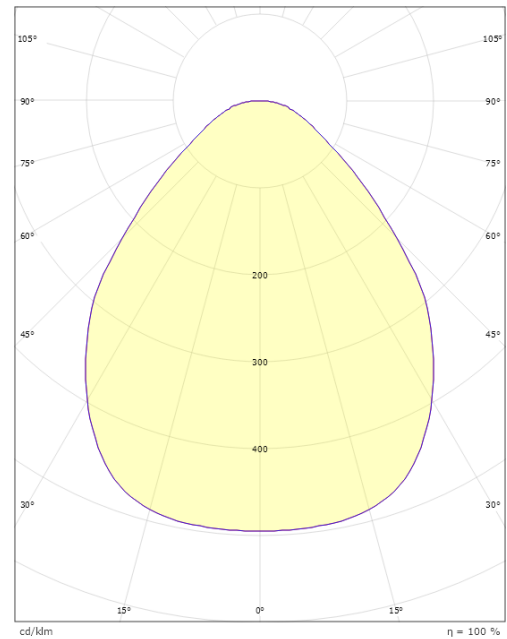

Disc 760

Disc 760 Hvit 6910/7130lm 2700/3000K Ra>80 DALI-2 / Push Dim

El-nummer: 3008630
EAN: 7021986061772
SG artikkelnr: 606177
Erstatter: 606130

Elektrisk

System effekt (W): 55W
Spennning: 220-240V
Frekvens (Hz): 50/60Hz
Maks. armaturer per sikring: B10: 10, B16: 30, C10: 31, C16: 51

Forpakning

Forpakkingsstørrelse (mm): 775 x 775 x 63

7 0 2 1 9 8 6 0 6 1 7 7 2