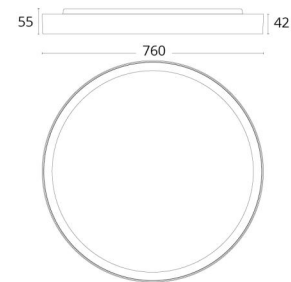

Disc 760

Disc 760 Hvit 6910/7130lm 2700/3000K Ra>80 DALI-2 / Push Dim

El-nummer: 3008630
EAN: 7021986061772
SG artikkelnr: 606177
Erstatter: 606130

Elektrisk

System effekt (W): 55W
Spennning: 220-240V
Frekvens (Hz): 50/60Hz
Maks. armaturer per sikring: B10: 10, B16: 30, C10: 31, C16: 51

Materialer og overflater

Materiale: Stål
Farge: Hvit
Avskjermingsmateriale: Akryl (PMMA)

Montering/Tilkobling

Montering: Utenpåliggende, Innendørs
Tilkobling: Hurtigklemme

Dimensjoner

Høyde (mm) H: 55
Diameter (mm) D: 760
Vekt (kg) brutto/netto: 11.1 / 10.7

Forpakning

Forpakkingsstørrelse (mm): 775 x 775 x 63

7 0 2 1 9 8 6 0 6 1 7 7 2