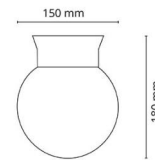

Montering/Tilkobling

Montering: Utenpåliggende, Innendørs
Tilkobling: Hurtigklemme

Dimensjoner

Høyde (mm) H: 180
Diameter (mm) D: 150
Vekt (kg) brutto/netto: 0.48 / 0.4

Forpakning

Forpakkingsstørrelse (mm): 150 x 150 x 180