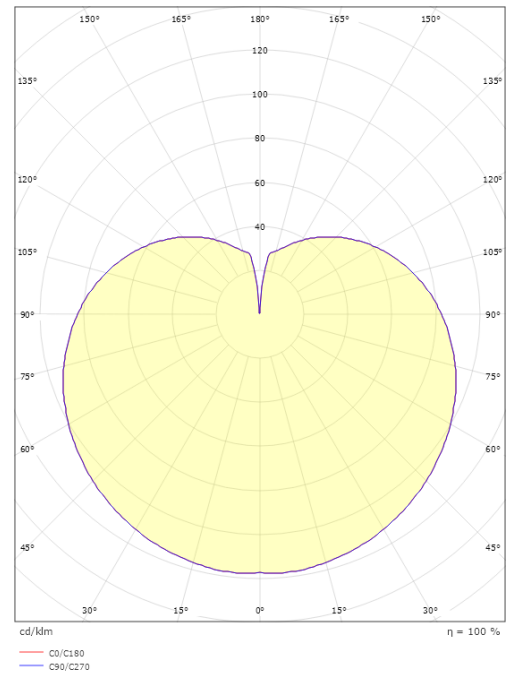

Montering/Tilkobling

Montering: Utenpåliggende, Innendørs
Tilkobling: Hurtigklemme

Dimensjoner

Høyde (mm) H: 180
Diameter (mm) D: 150
Vekt (kg) brutto/netto: 0.48 / 0.4

Forpakning

Forpakkingsstørrelse (mm): 150 x 150 x 180

7 0 2 1 9 8 1 0 0 1 4 3 8