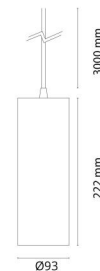

Tube Eco Pendel

Tube Eco Pendel Hvit 2190lm 2700K Ra>90 Faseavsnitt

El-nummer: 3226130
EAN: 7021983144843
SG artikkelnr: 314484

Elektrisk

System effekt (W): 23W
Spennning: 220-240V
Maks. armaturer per sikring: B10: 19, B16: 30, C10: 31, C16: 51

Lysteknikk

Type lyskilde: LED
Effektiv lysstrøm (lm): 2190lm
Lysutbytte: 95 lm/W
Farge temperatur: 2700K
Fargegjengivelse (Ra/CRI): Ra>90
MacAdams faktor: SDCM: 2
Levetid: L90/B10>100.000
Lysstråling: Direkte
Optikk: Reflektor
Lysspredning: 32°

Materialer og overflater

Materiale: Aluminium
Avskjermingens materiale: Aluminium / PC Polycarbonat

Montering/Tilkobling

Montering: Utenpåliggende, Innendørs
Modul: Pendel
Kabel: Kabel 3m

Dimensjoner

Lengde (mm) L: 92
Bredde (mm) W: 92
Høyde (mm) H: 222
Vekt (kg) brutto/netto: 1.332 / 1.208

Forpakning

Forpakkingsstørrelse (mm): 100 x 100 x 320