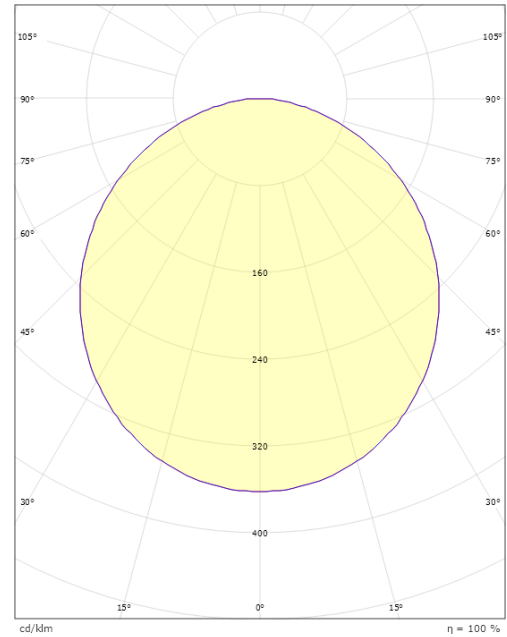

Farsund Slim 300

Farsund Slim 300 Sort 1670lm 2700K Ra>80 Faseavsnitt

El-nummer: 3042531
EAN: 7021981133092
SG artikkelnr: 113309

Elektrisk

System effekt (W): 14W
Spennning: 220-240V
Maks. armaturer per sikring: B10: 130, B16: 200, C10: 130, C16: 200

Lysteknikk

Type lyskilde: LED
Effektiv lysstrøm (lm): 1670lm
Lysutbytte: 119 lm/W
Farge temperatur: 2700K
Fargegjengivelse (Ra/CRI): Ra>80
MacAdams faktor: SDCM: 3
Levetid: L80/B20>100.000
Levetid: L90/B50>50.000
Minimum omgivelsestemperatur: -20°C
Lysstråling: Direkte
Lysspredning: 109°
UGR: UGR<25
Synlig flimrer (PstLM): 0.01
Stroboskopisk flimrer (SVM): 0.01

Styring

Styring: Faseavsnitt

Beskyttelse

Isolasjonsklasse: Klasse II
IP Klasse: IP20

Energi og godkjenning

Inneholder lyskilde med energiklasse: C
Breeam: Oppfyller Hea 01 krav til flimrerfri belysning (In-Use: Hea 05)

Materialer og overflater

Materiale: Polycarbonat (PC)
Farge: Sort
Avskjermingens materiale: Plast, opal

Montering/Tilkobling

Montering: Utenpåliggende, Innendørs
Tilkobling: Hurtigklemme

Dimensjoner

Høyde (mm) H: 29
Diameter (mm) D: 302
Vekt (kg) brutto/netto: 1.071 / 0.942

Forpakning

Forpakkingsstørrelse (mm): 316 x 316 x 34

7 0 2 1 9 8 1 1 3 3 0 9 2