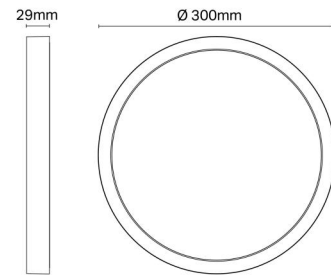

Materialer og overflater

Materiale: Polycarbonat (PC)
Farge: Sort
Avskjermingens materiale: Plast, opal

Montering/Tilkobling

Montering: Utenpåliggende, Innendørs
Tilkobling: Hurtigklemme

Dimensjoner

Høyde (mm) H: 29
Diameter (mm) D: 302
Vekt (kg) brutto/netto: 1.071 / 0.942

Forpakning

Forpakkingsstørrelse (mm): 316 x 316 x 34

7 0 2 1 9 8 1 1 3 3 0 9 2