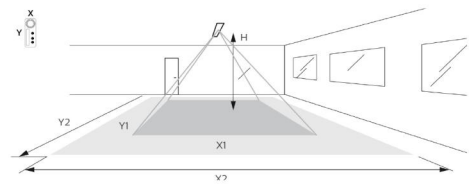

Dimensjoner

Høyde (mm) H: 93
Diameter (mm) D: 256
Innfellingsdiameter (mm): 220-240
Vekt (kg) brutto/netto: 1.333 / 0.93

Forpakning

Forpakkingsstørrelse (mm): 260 x 260 x 110

H (m)	Minor movements		Major movements	
	X1 (m)	Y1 (m)	X2 (m)	Y2 (m)
2.4	1.9	2.9	2.9	4.3
3	2.4	3.6	3.6	5.4