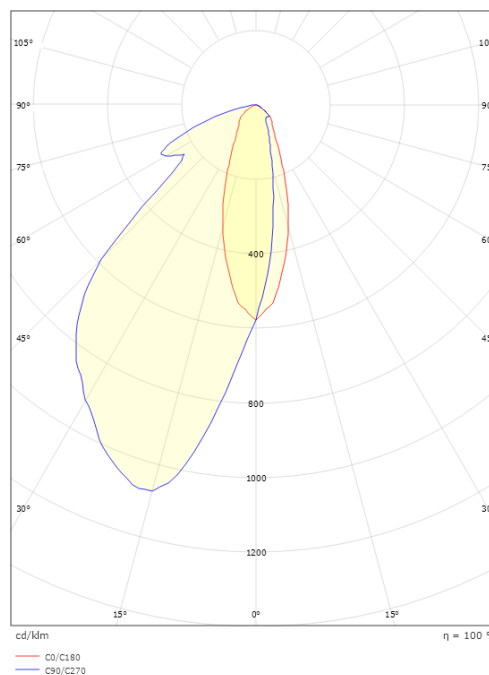

Callisto Wall Square

Callisto Wall Square Grafitt 130lm 2700K Ra>80 Faseavsnitt

El-nummer: 3104009
EAN: 7021989231264
SG artikkelnr: 923126

Elektrisk

System effekt (W): 3W
Spennning: 220-240V
Maks. armaturer per sikring: B10: 115, B16: 184, C10: 134, C16: 215

Lysteknikk

Type lyskilde: LED
Effektiv lysstrøm (lm): 130lm
Lysutbytte: 43 lm/W
Farge temperatur: 2700K
Fargegjengivelse (Ra/CRI): Ra>80
MacAdams faktor: SDCM: 3
Levetid: L70/B50>50.000
Lysstråling: Direkte/Asymmetrisk
Optikk: Glass gjennomsiktig
Lysspredning: 80°/45°
Fotobiologisk sikkerhet: RG 0

Styring

Styring: Faseavsnitt

Beskyttelse

Isolasjonsklasse: Klasse II
IK Klasse: IK06
IP Klasse: IP65

Energi og godkjenning

Inneholder lyskilde med energiklasse: F

Materialer og overflater

Materiale: Aluminium
Farge: Grafitt
Avskjermingens materiale: Herdet glass

Montering/Tilkobling

Montering: Utenpåliggende, Innendørs / Utendørs
Tilkobling: Hurtigklemme

Dimensjoner

Lengde (mm) L: 110
Bredde (mm) W: 110
Høyde (mm) H: 33
Vekt (kg) brutto/netto: 0.335 / 0.275

Forpakning

Forpakkingsstørrelse (mm): 120 x 115 x 45

7 0 2 1 9 8 9 2 3 1 2 6 4