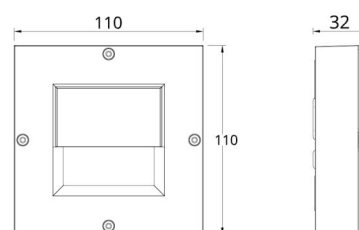

### Dimensjoner

Lengde (mm) L: 110  
Bredde (mm) W: 110  
Høyde (mm) H: 33  
Vekt (kg) brutto/netto: 0.335 / 0.275

### Forpakning

Forpakkingsstørrelse (mm): 120 x 115 x 45

7 0 2 1 9 8 9 2 3 1 2 6 4