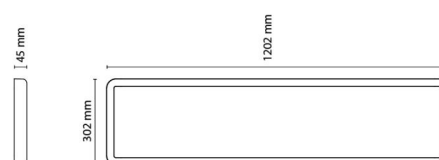

Materialer og overflater

Materiale: Aluminium
Farge: Sort
Avskjermings materiale: Akryl (PMMA)

Montering/Tilkobling

Montering: Utenpåliggende, Innendørs
Modul: 300x1200
Tilkobling: Hurtigklemme

Dimensjoner

Lengde (mm) L: 1202
Bredde (mm) W: 302
Høyde (mm) H: 45
Vekt (kg) brutto/netto: 7.66 / 6.785

Forpakning

Forpakkingsstørrelse (mm): 1225 x 337 x 70

cd/kdm
— C0/C180
— C90/C270

7 021982123511