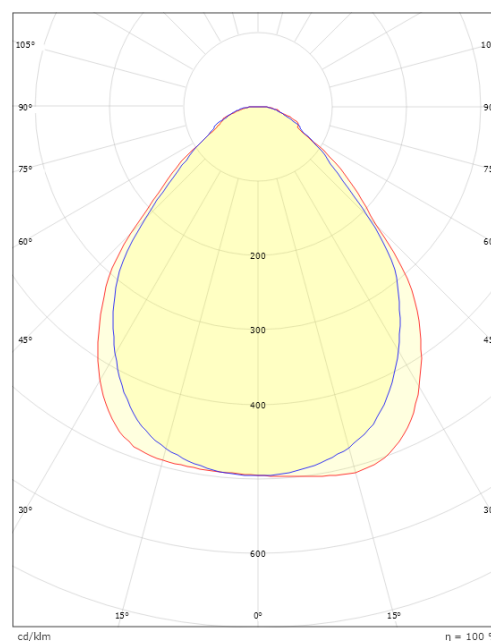

Lengde (mm) L: 1202
Bredde (mm) W: 302
Høyde (mm) H: 45
Vekt (kg) brutto/netto: 7.66 / 6.785

Forpakning

Forpakkingsstørrelse (mm): 1225 x 337 x 70

cd/kdm
— C0/C180
— C90/C270

7 021982123511