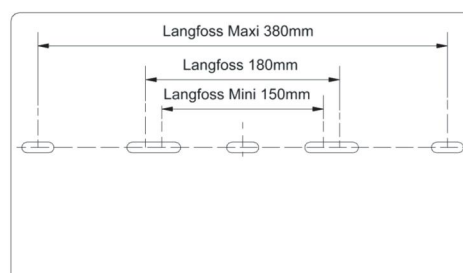

### Montering/Tilkobling

Montering: Innendørs / Utendørs

### Dimensjoner

Lengde (mm) L: 430  
Bredde (mm) W: 250  
Høyde (mm) H: 7  
Vekt (kg) brutto/netto: 5.08 / 4.9

### Forpakning

Forpakkingsstørrelse (mm): 440 x 255 x 15

7 0 2 1 9 8 6 4 1 9 4 9 8