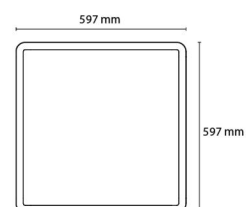

### Montering/Tilkobling

Montering: Utenpåliggende, Innendørs  
Modul: 600x600  
Tilkobling: Hurtigklemme

### Dimensjoner

Lengde (mm) L: 597  
Bredde (mm) W: 597  
Høyde (mm) H: 45  
Vekt (kg) brutto/netto: 7.06 / 6.5

### Forpakning

Forpakkingsstørrelse (mm): 625 x 625 x 65

H (m)	Minor movements		Major movements	
	X1 (m)	Y1 (m)	X2 (m)	Y2 (m)
2.4	1.9	2.9	2.9	4.3
3	2.4	3.6	3.6	5.4

cd/km

$\eta = 100\%$

— C0/C180  
— C90/C270