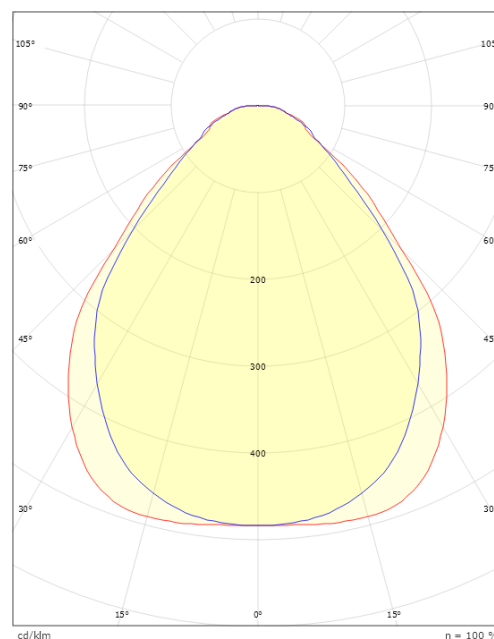

### Dimensjoner

Lengde (mm) L: 597  
Bredde (mm) W: 597  
Høyde (mm) H: 45  
Vekt (kg) brutto/netto: 7.06 / 6.5

### Forpakning

Forpakkingsstørrelse (mm): 625 x 625 x 65

H (m)	Minor movements		Major movements	
	X1 (m)	Y1 (m)	X2 (m)	Y2 (m)
2.4	1.9	2.9	2.9	4.3
3	2.4	3.6	3.6	5.4

cd/km

$\eta = 100\%$

— C0/C180  
— C90/C270