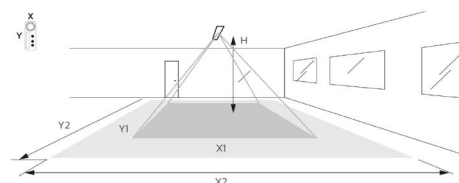

Sense Surface Connect

Sense Surface Connect 600x600 Hvit 3640lm 3000K Ra>80 Connect

El-nummer: 3315934
EAN: 7021982123535
SG artikkelnr: 212353

Elektrisk

System effekt (W): 28W
Spennning: 220-240V
Frekvens (Hz): 50/60Hz
Maks. armaturer per sikring: B10: 20, B16: 32, C10: 33, C16: 54

Lysteknikk

Type lyskilde: LED
Lyskilde inkludert: Ja
Effektiv lysstrøm (lm): 3640lm
Lysutbytte: 130 lm/W
Farge temperatur: 3000K
Fargegjengivelse (Ra/CRI): Ra>80
MacAdams faktor: SDCM: 3
Levetid: L80/B20>100.000
Levetid: L90>50.000
Lysstråling: Direkte
Optikk: Opalprismatisk
UGR: UGR<19
Fotobiologisk sikkerhet: RG 0

Styring

Styring: Connect
Driver: 800mA (500-800mA)

Beskyttelse

Isolasjonsklasse: Klasse II
IP Klasse: IP20

Energi og godkjenning

Inneholder lyskilde med energiklasse: C
Breeam: Oppfyller Hea 01 krav til flimmerfri belysning (In-Use: Hea 05)

Materialer og overflater

Materiale: Aluminium
Farge: Hvit
Avskjermingens materiale: Akryl (PMMA)

Montering/Tilkobling

Montering: Utenpåliggende, Innendørs
Modul: 600x600
Tilkobling: Hurtigklemme

Dimensjoner

Lengde (mm) L: 597
Bredde (mm) W: 597
Høyde (mm) H: 45
Vekt (kg) brutto/netto: 7.06 / 6.5

Forpakning

Forpakkingsstørrelse (mm): 625 x 625 x 65

H (m)	Minor movements		Major movements	
	X1 (m)	Y1 (m)	X2 (m)	Y2 (m)
2.4	1.9	2.9	2.9	4.3
3	2.4	3.6	3.6	5.4