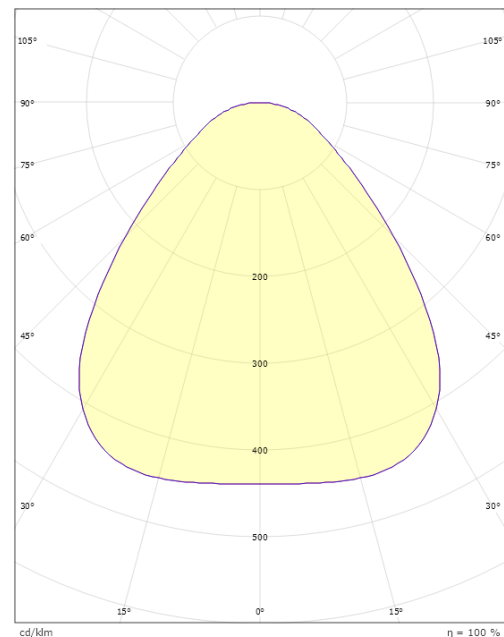

Materialer og overflater

Materiale: Aluminium
Farge: Hvit
Avskjermingens materiale: Akryl (PMMA)

Montering/Tilkobling

Montering: Utenpåliggende, Innendørs
Modul: 480
Tilkobling: Hurtigklemme

Dimensjoner

Høyde (mm) H: 55
Diameter (mm) D: 470
Vekt (kg) brutto/netto: 4.845 / 4.433

Forpakning

Forpakkingsstørrelse (mm): 490 x 485 x 60

H (m)	Minor movements		Major movements	
	X1 (m)	Y1 (m)	X2 (m)	Y2 (m)
2.4	1.9	2.9	2.9	4.3
3	2.4	3.6	3.6	5.4

cd/klm

$\eta = 100\%$

— C0/C180
— C90/C270

7 0 2 1 9 8 6 0 6 1 7 0 3