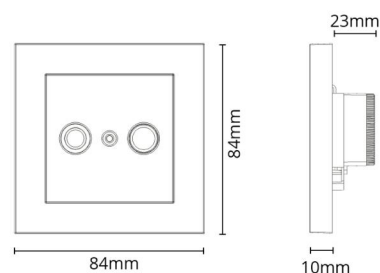

Montering/Tilkobling

Montering: Innendørs

Dimensjoner

Lengde (mm) L: 56
Bredde (mm) W: 56
Høyde (mm) H: 14
Vekt (kg) brutto/netto: 0.014 / 0.01

Forpakning

Forpakkingsstørrelse (mm): 56 x 56 x 14
Pakningsantall: 20